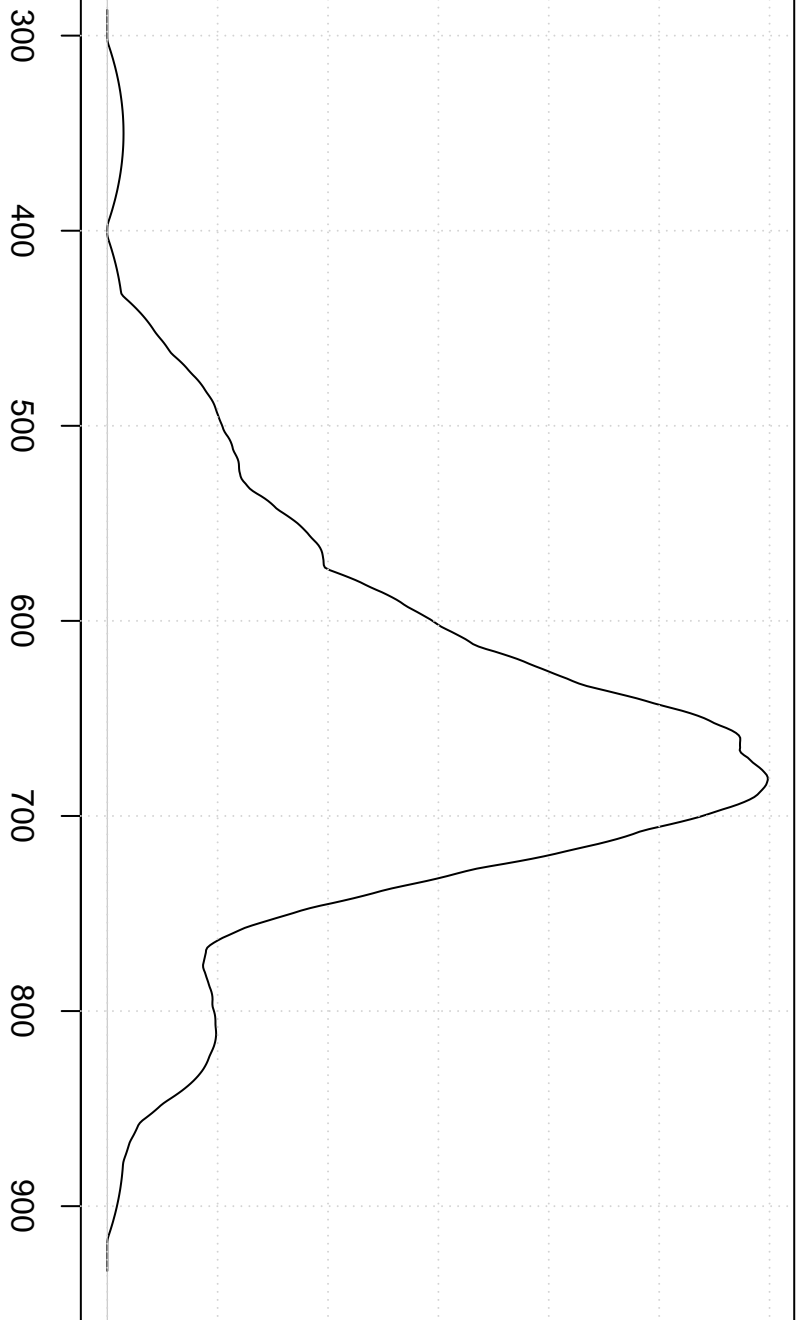

Tijd

0.000 0.001 0.002 0.003 0.004 0.005 0.006

Epanechnikov Kernel

Waarde