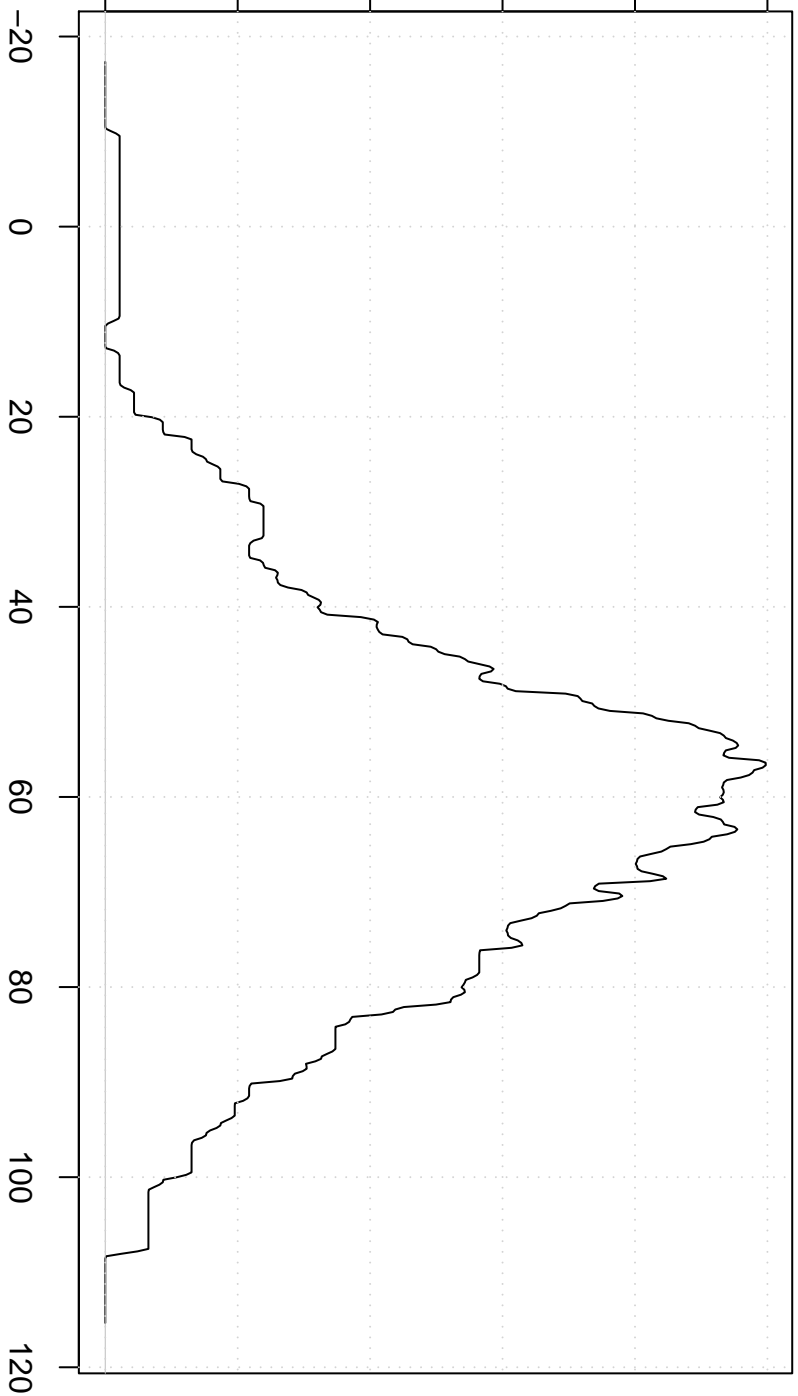

Density

0.000 0.005 0.010 0.015 0.020 0.025

Rectangular Kernel

Value