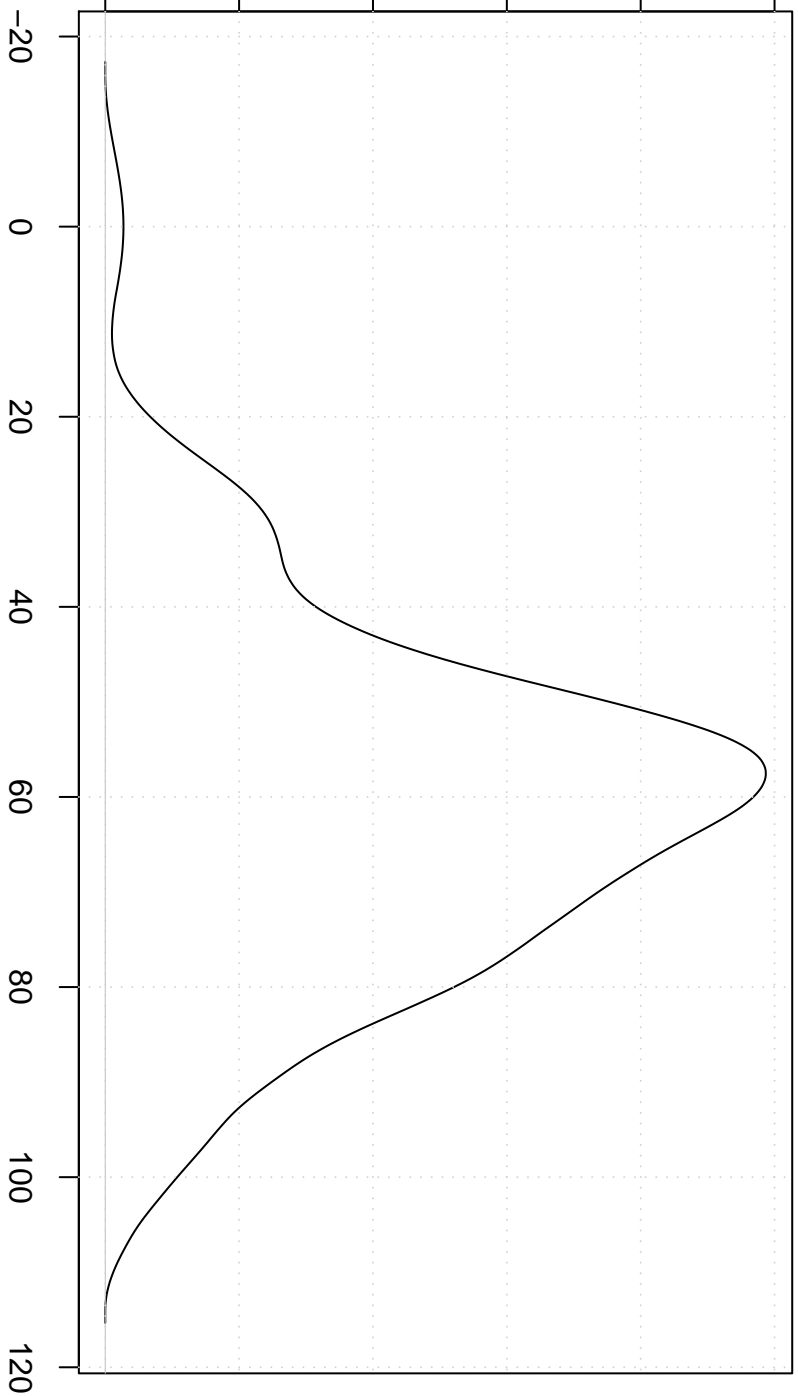

Density

0.000 0.005 0.010 0.015 0.020 0.025

Cosine Kernel

Value