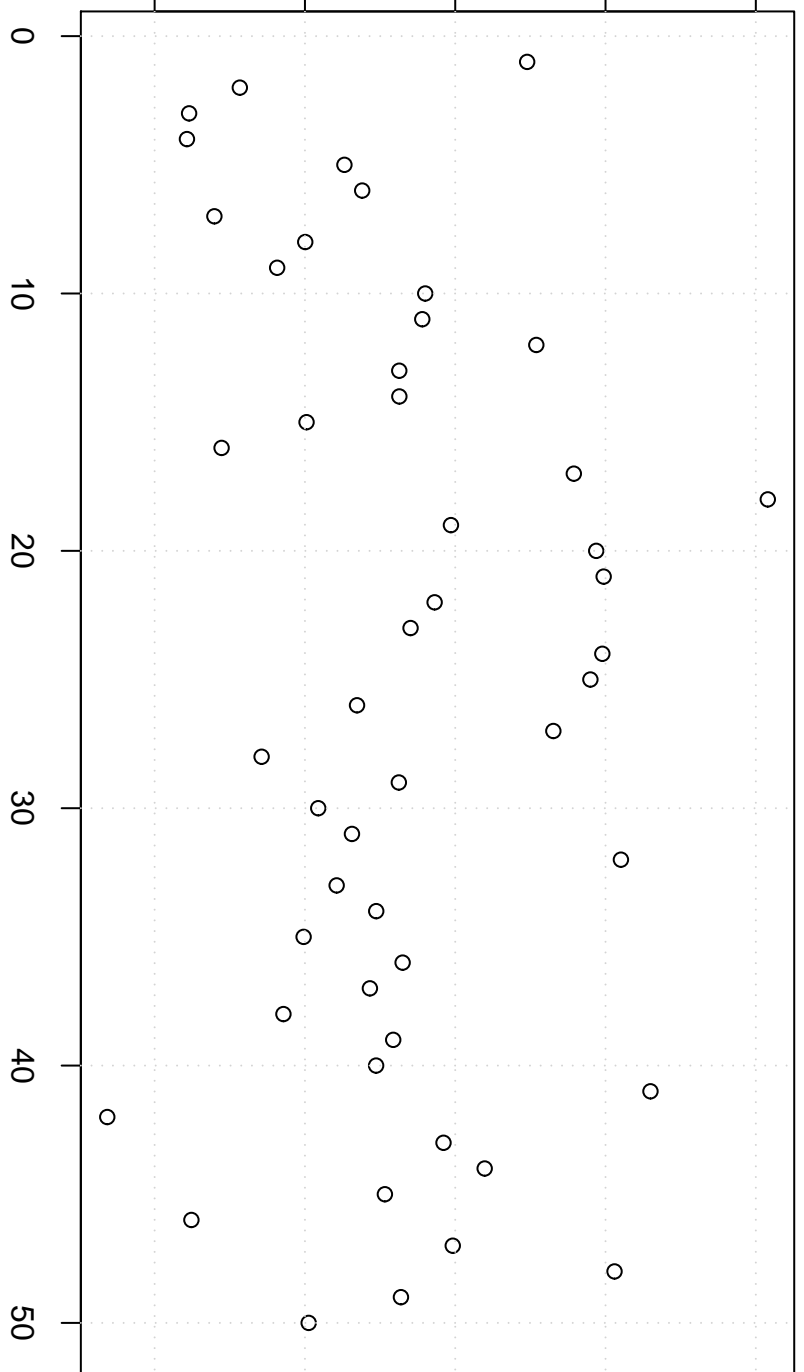

simulated values

330000 340000 350000 360000 370000

Index

Simulation of Mean