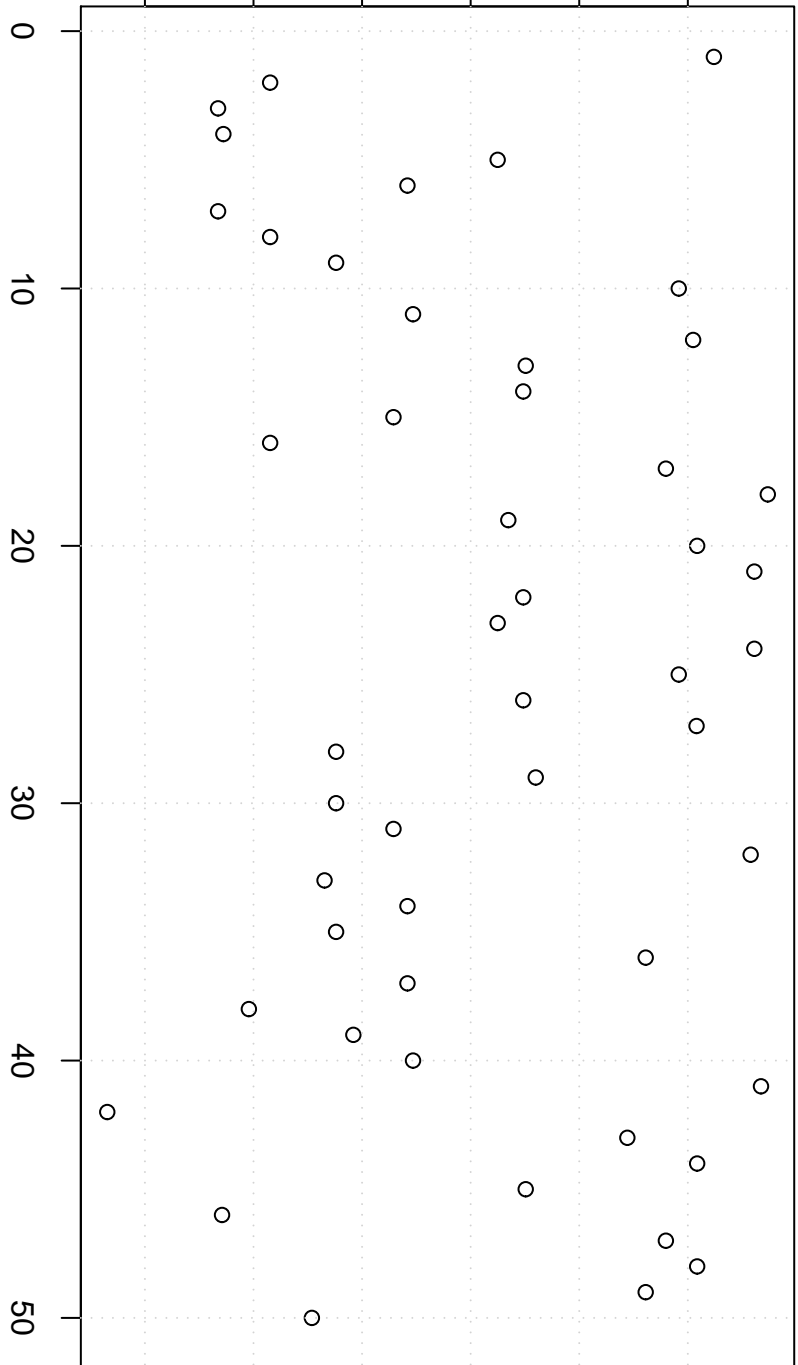

simulated values

320000

340000

360000

**Simulation of Median**

Index