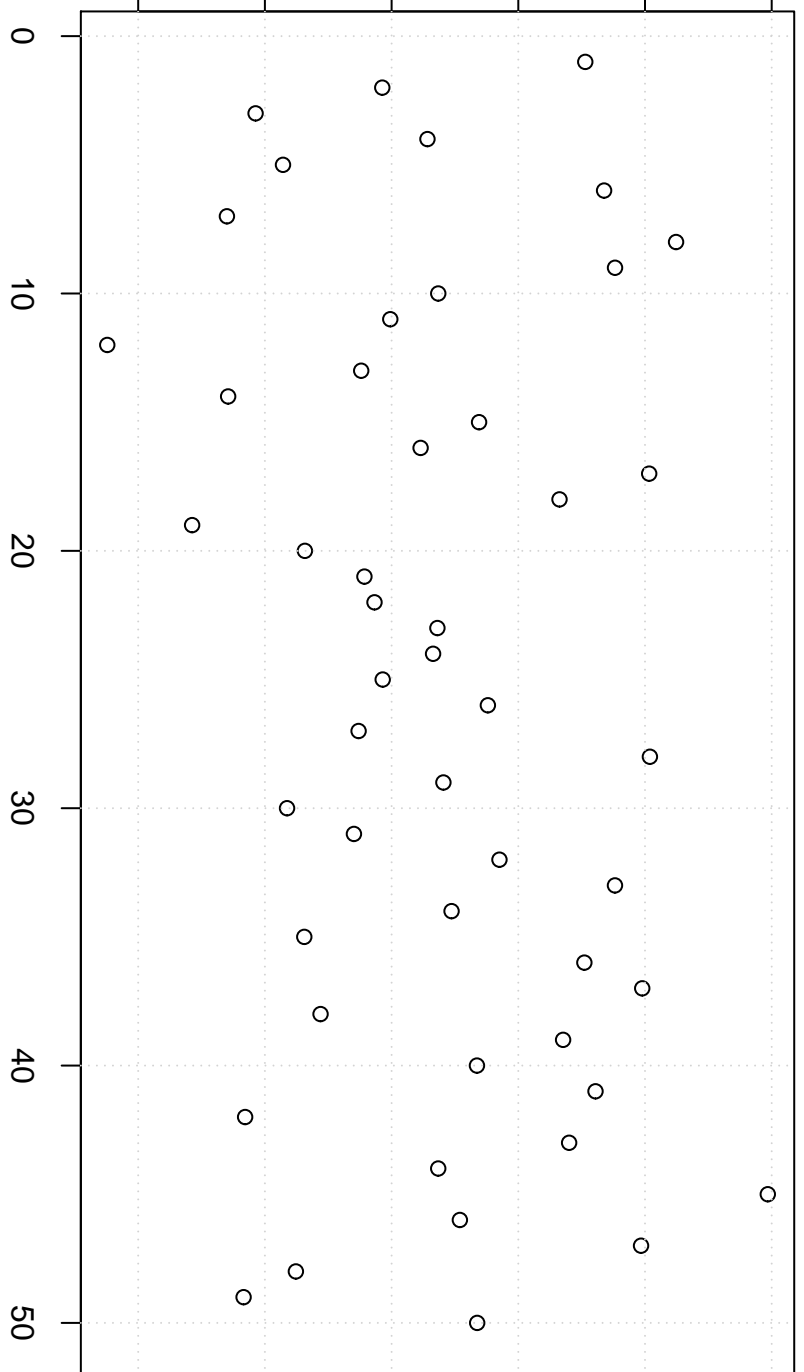

simulated values

36000 37000 38000 39000 40000 41000

Simulation of Mean