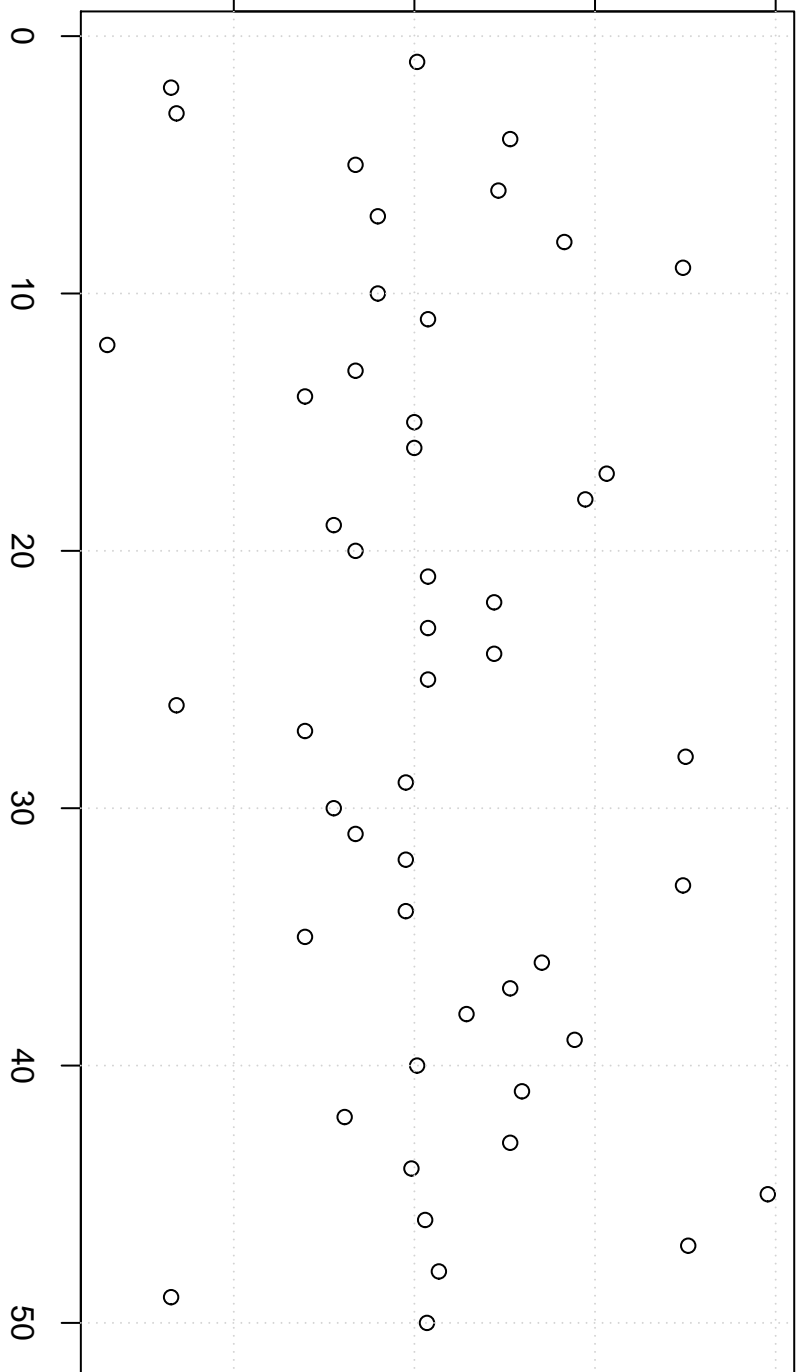

simulated values

36000 38000 40000 42000

**Simulation of Median**