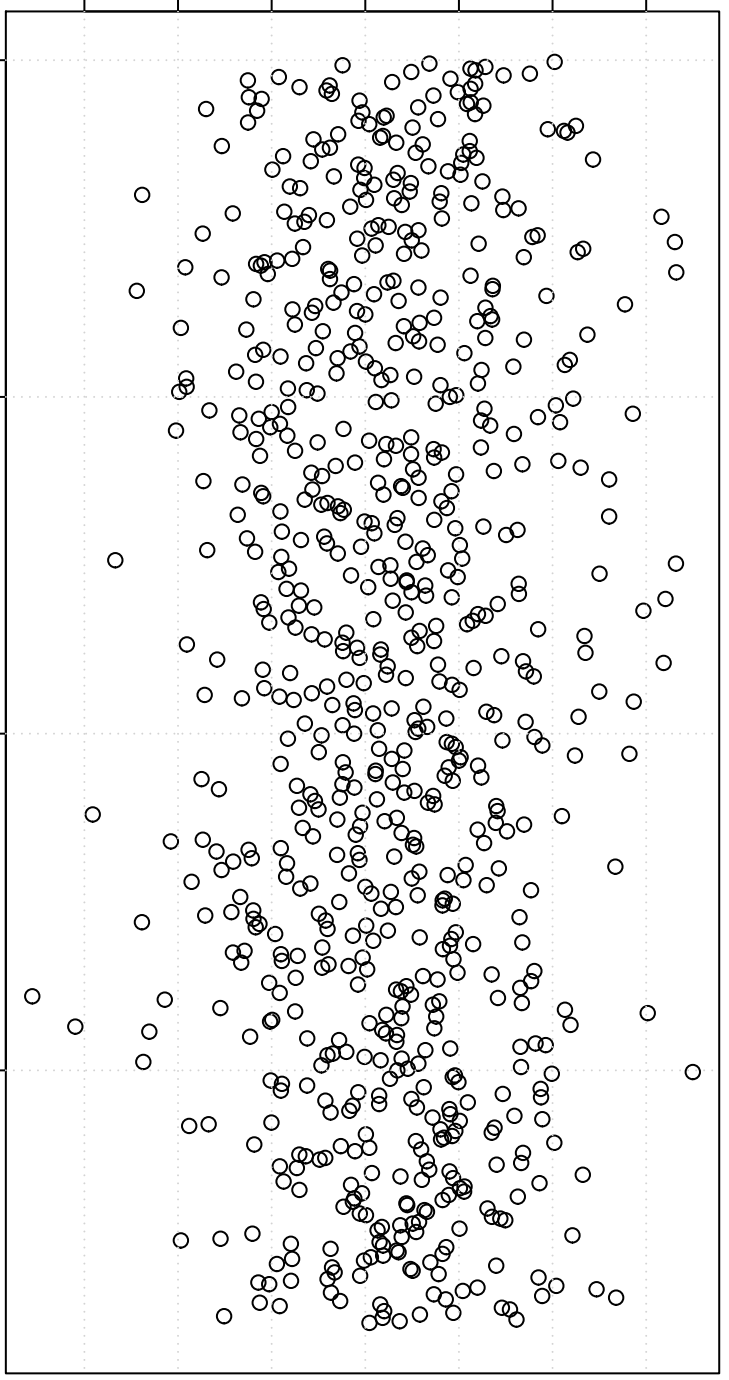

simulated values

35000 37000 39000 41000

0

200

400

600

Index

**Simulation of Mean**