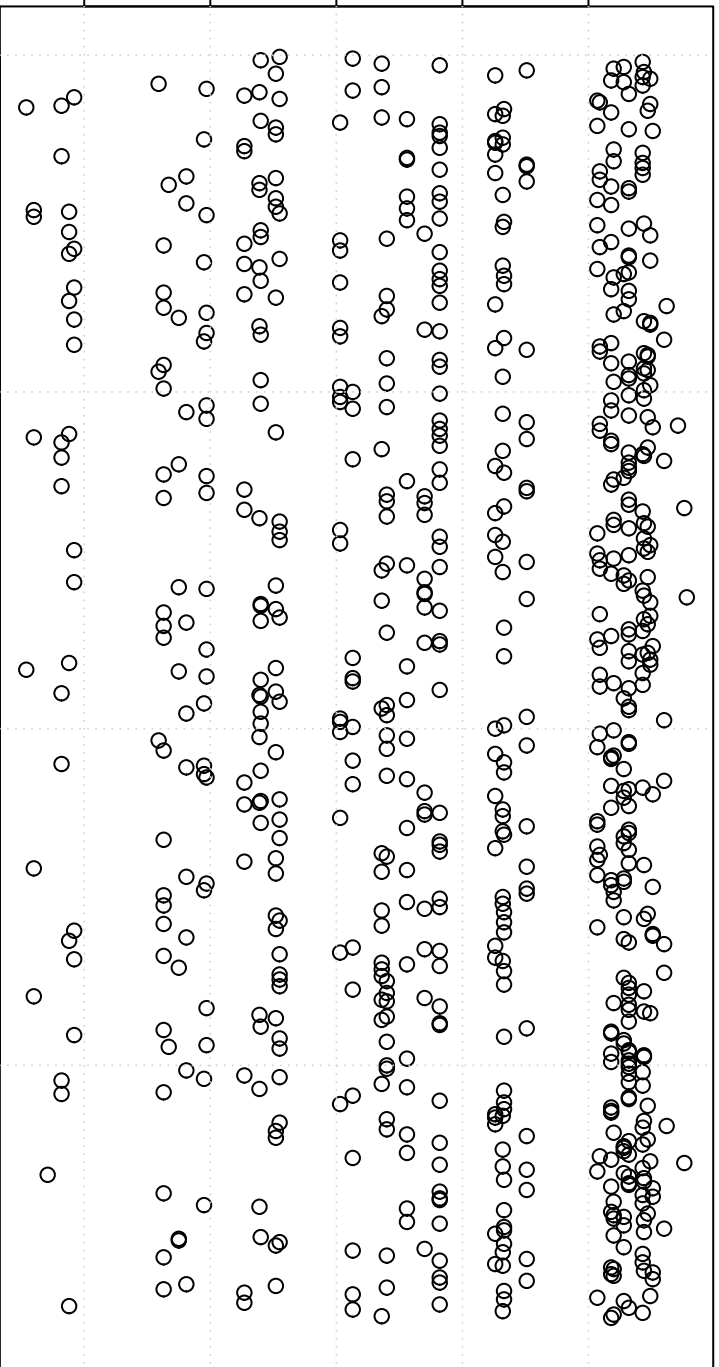

simulated values

31500 32000 32500 33000 33500

0

200

400

600

Index

**Simulation of Median**