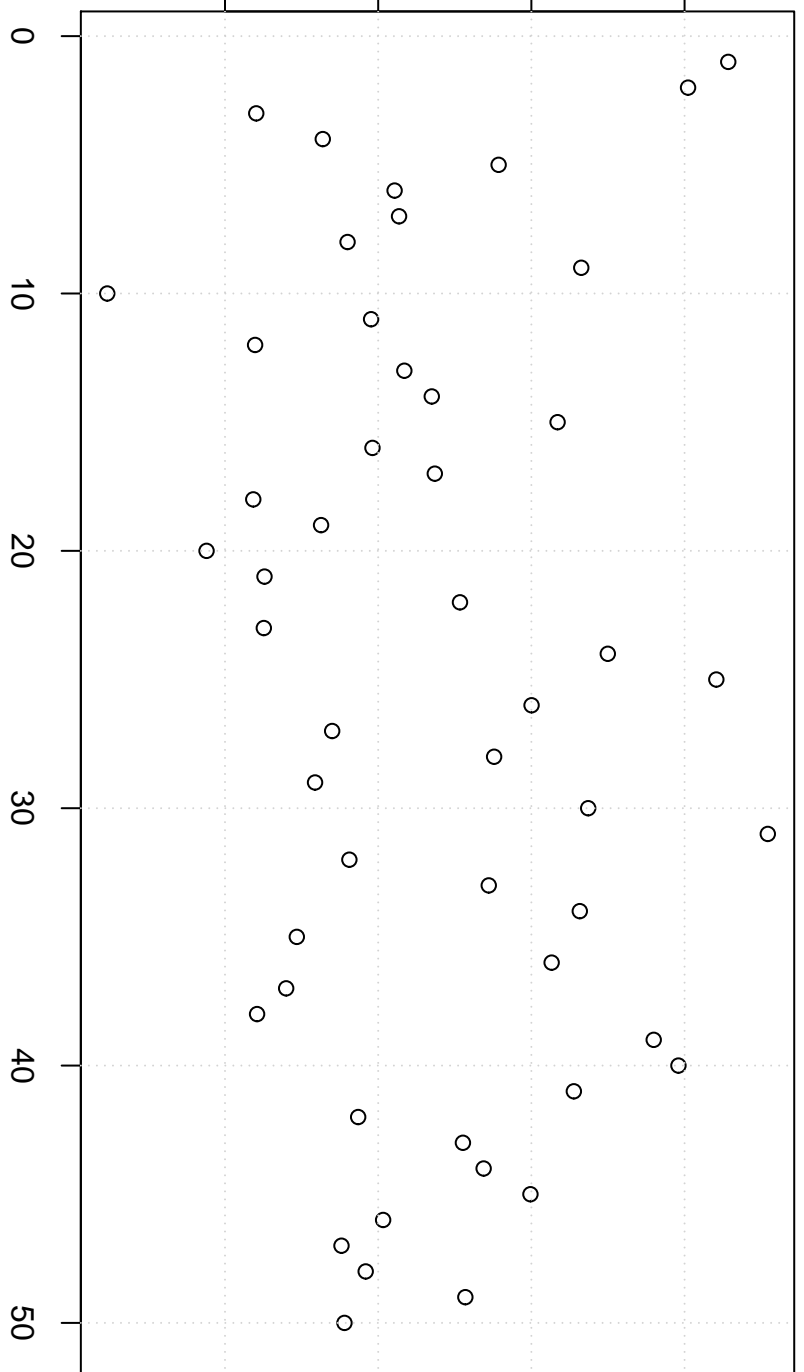

simulated values

4600 4800 5000 5200

Index

Simulation of Mean