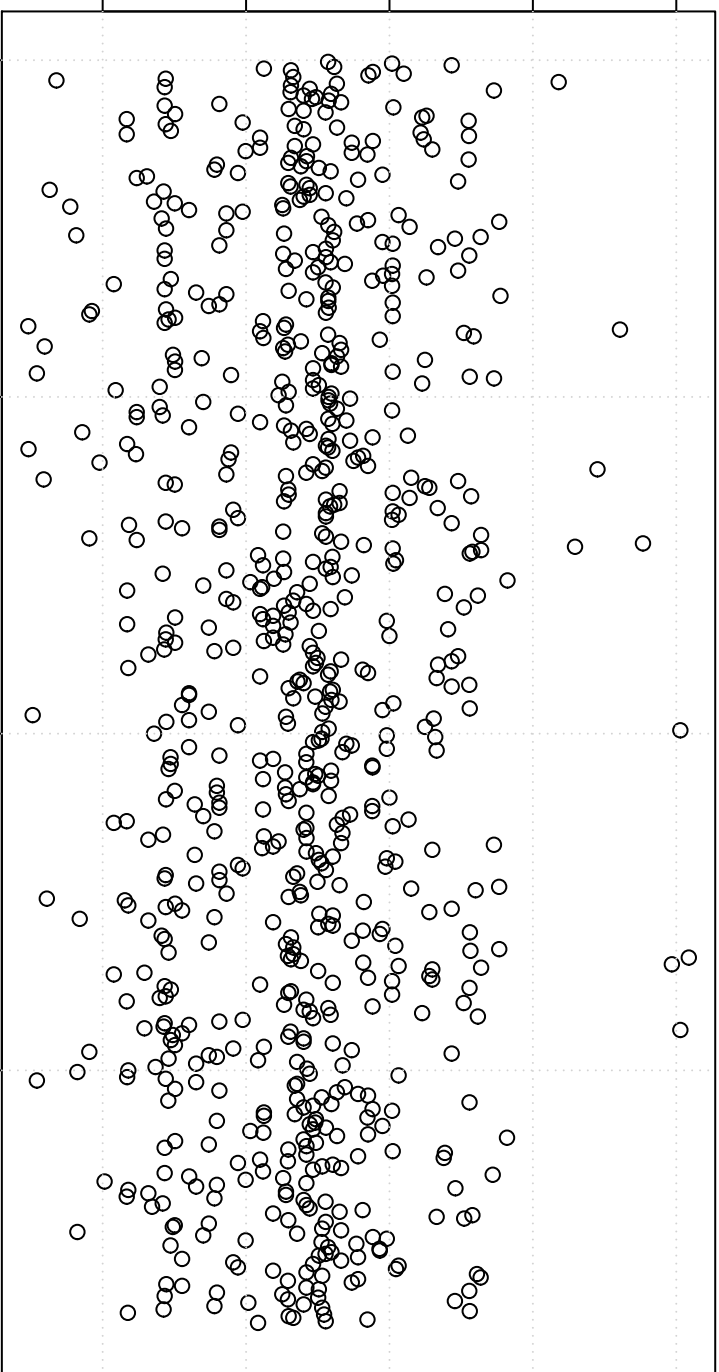

simulated values

130000 140000 150000 160000 170000

0

200

400

600

Index

**Simulation of Median**