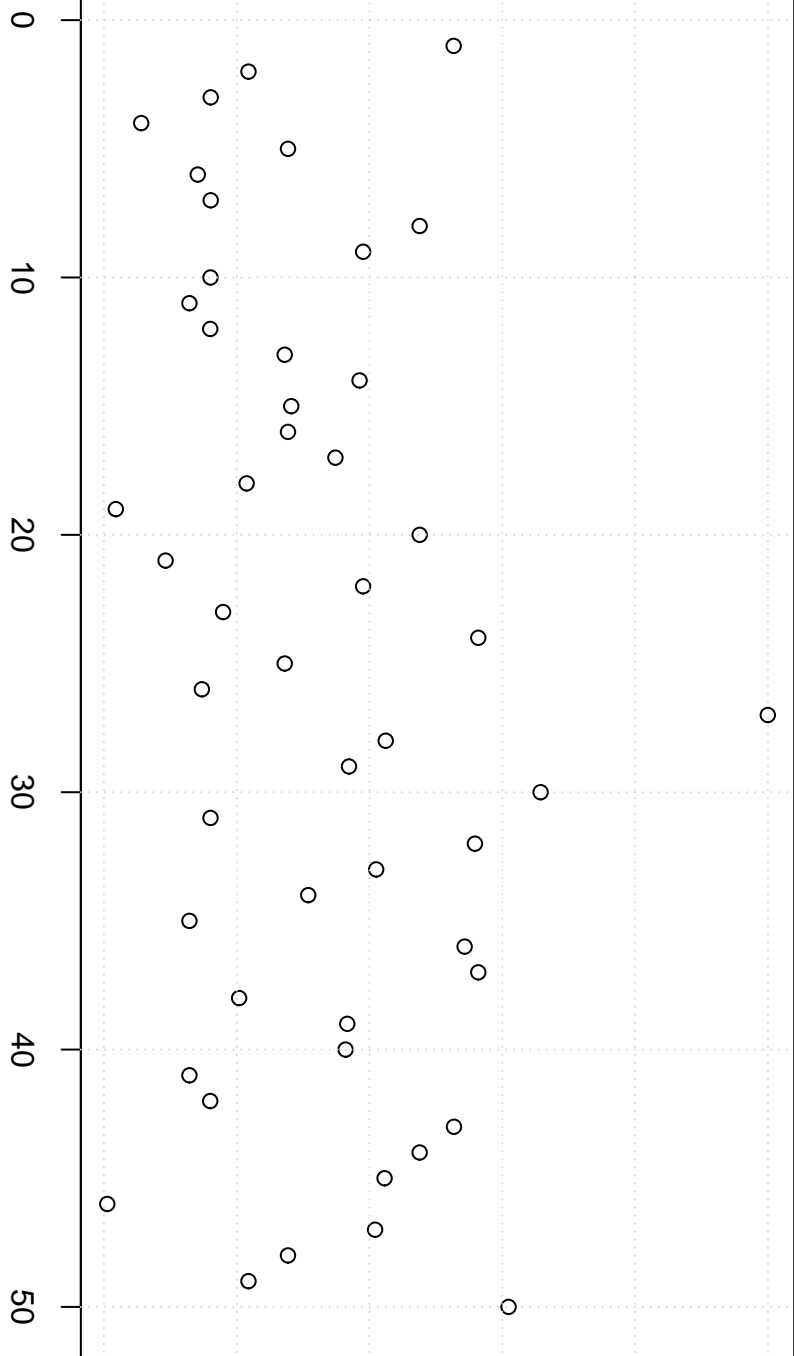

simulated values

6000 8000 10000 12000 14000 16000

**Simulation of Median**

Index