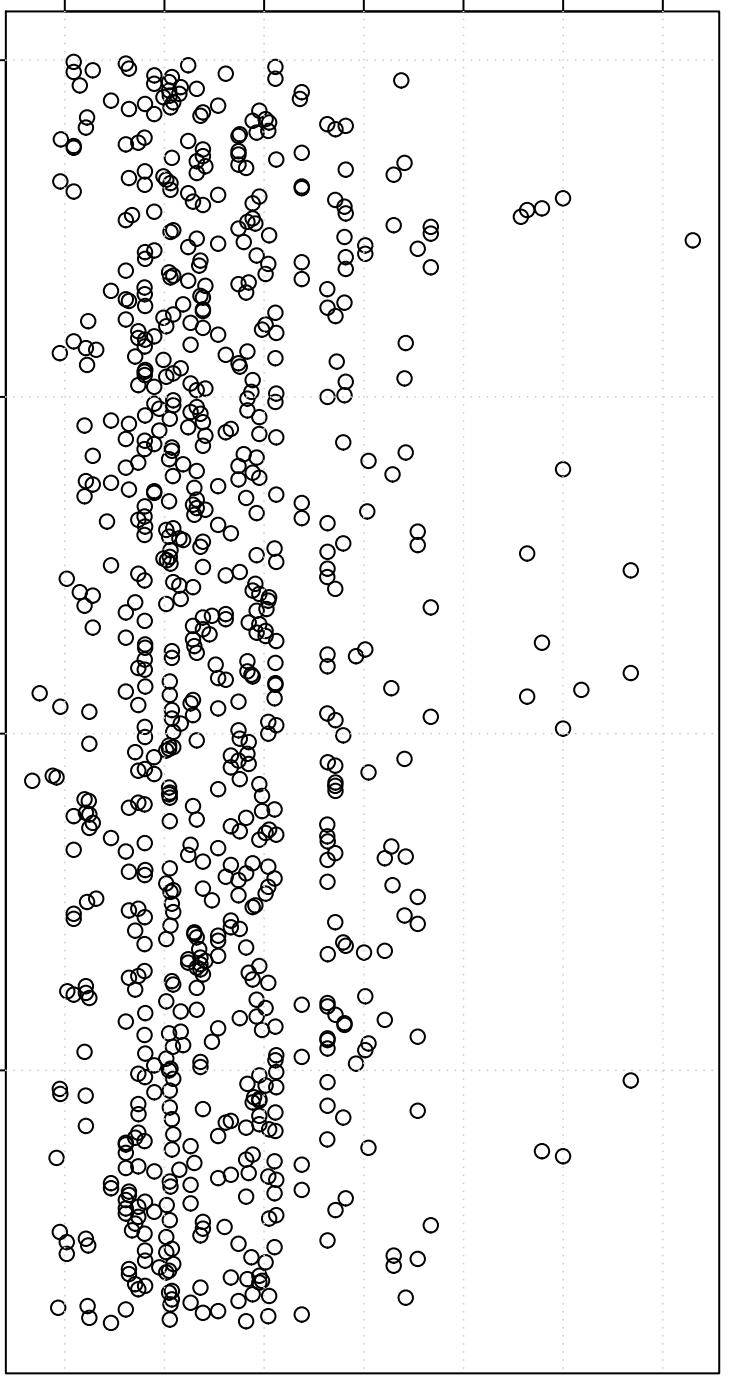

simulated values

6000 8000 12000 16000

0

200

400

600

Index

Simulation of Median