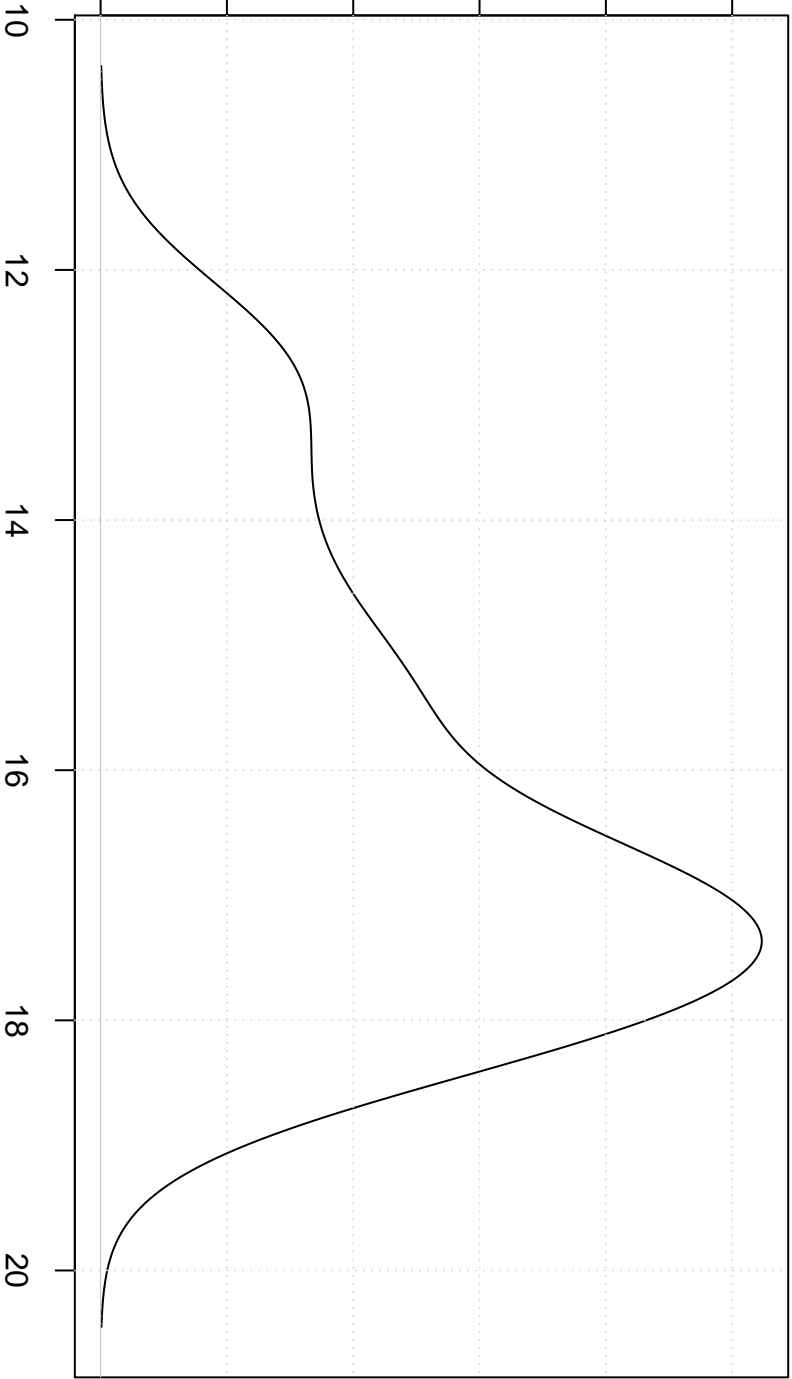

Dichtheid Consumentenprijzen Kabeljauw

0.00 0.05 0.10 0.15 0.20 0.25

Consumentenprijzen Kabeljauw

Gaussian Kernel