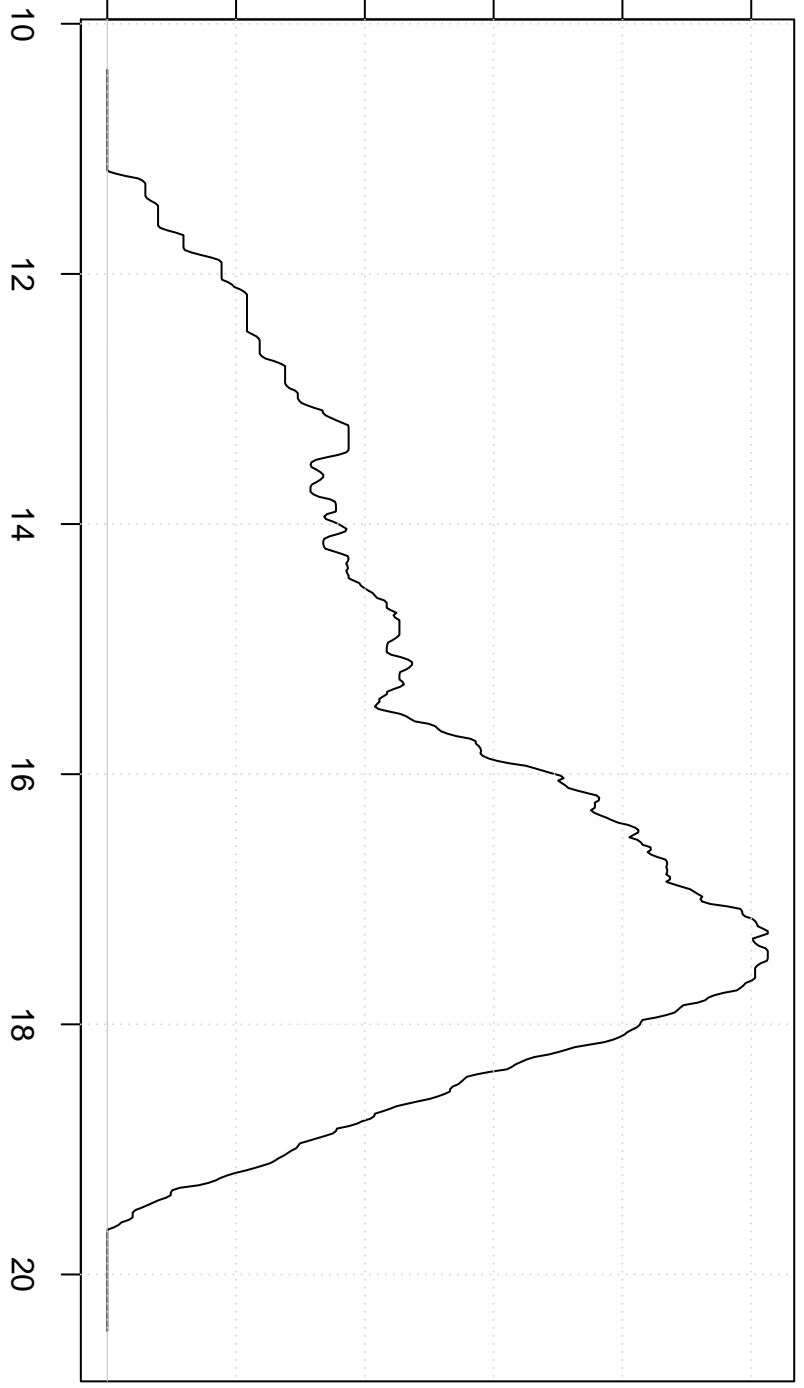

Dichtheid Consumentenprijzen Kabeljauw

0.00 0.05 0.10 0.15 0.20 0.25

Consumentenprijzen Kabeljauw

Rectangular Kernel