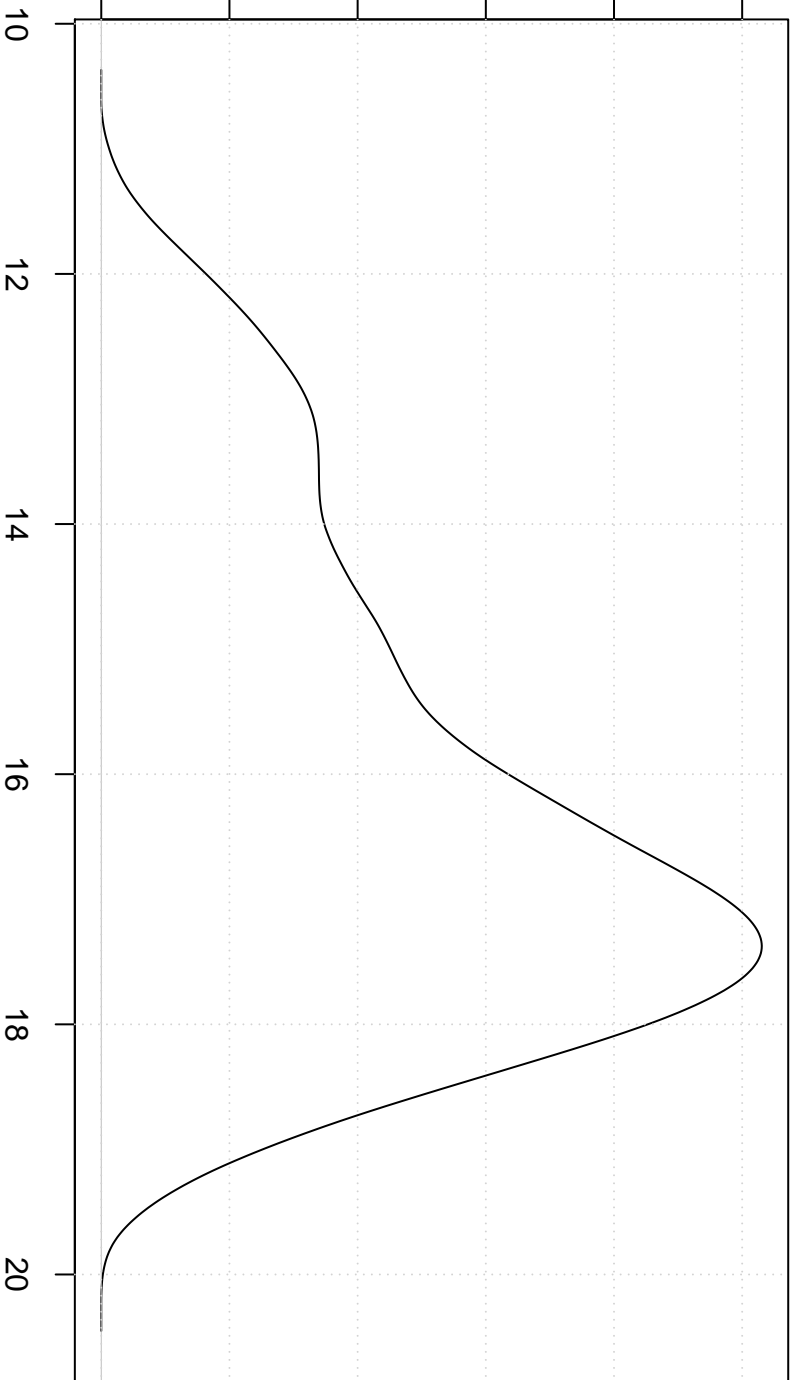

Dichtheid Consumentenprijzen Kabeljauw

0.00 0.05 0.10 0.15 0.20 0.25

Consumentenprijzen Kabeljauw

**Biweight Kernel**