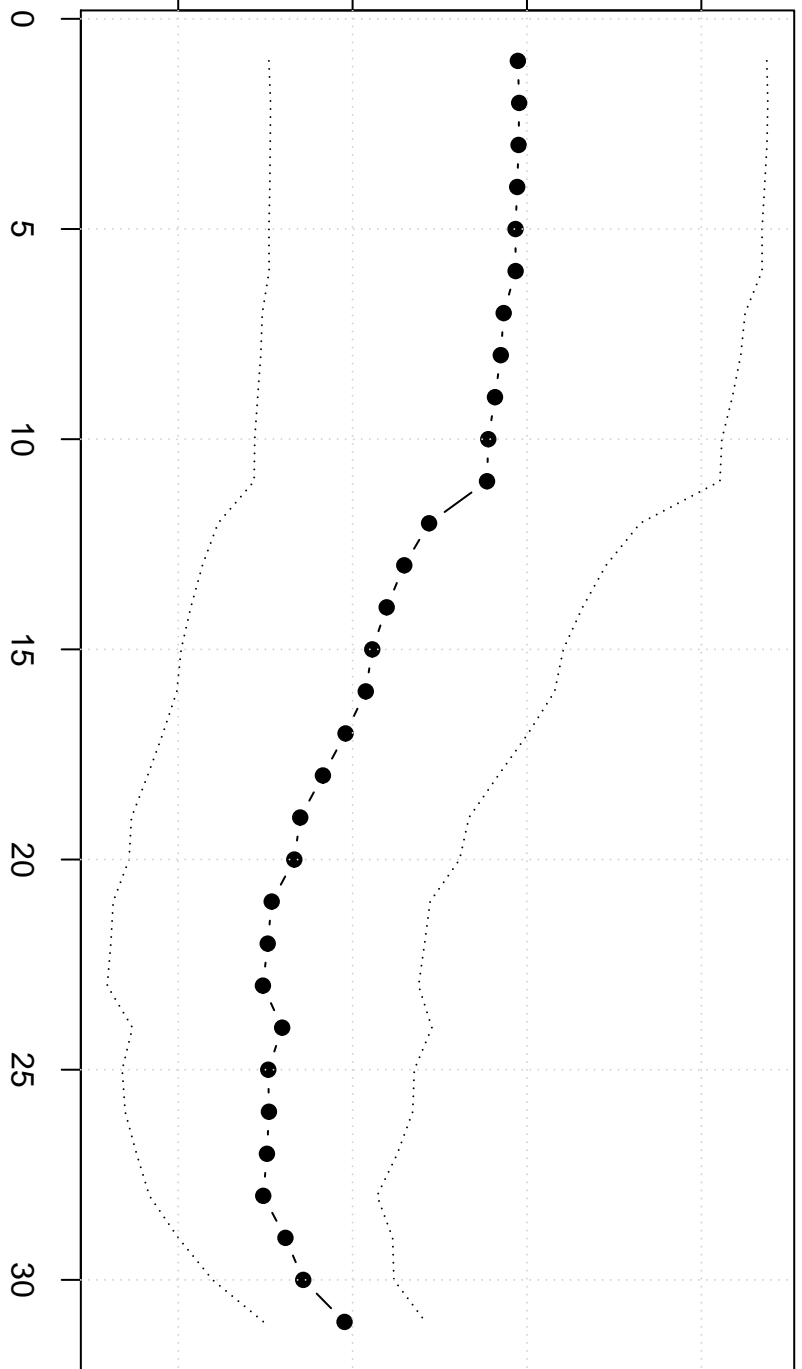

Winsorized Mean(j/n)

16000 17000 18000 19000

Centrummaten Goudkoers Brussel