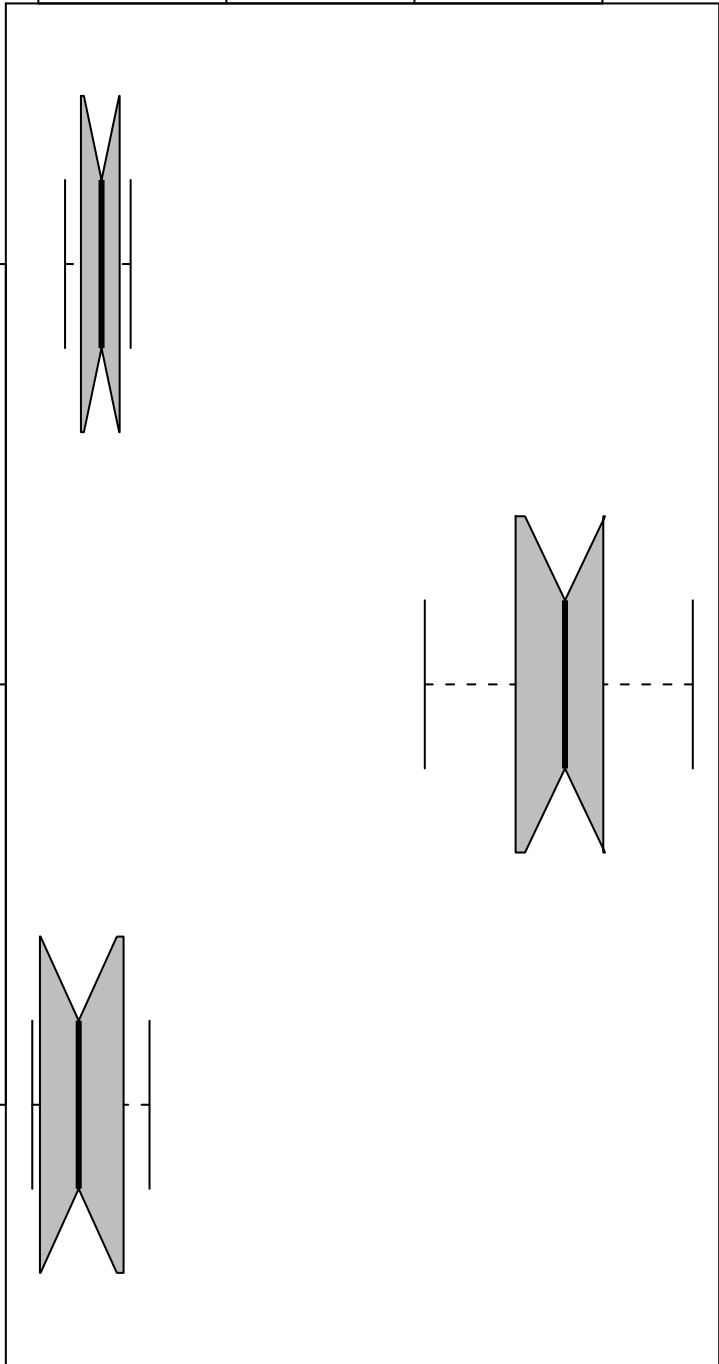

# Overall Variability

5000      10000      15000      20000

S.D.

Range

IQR

**Notched Box Plots**