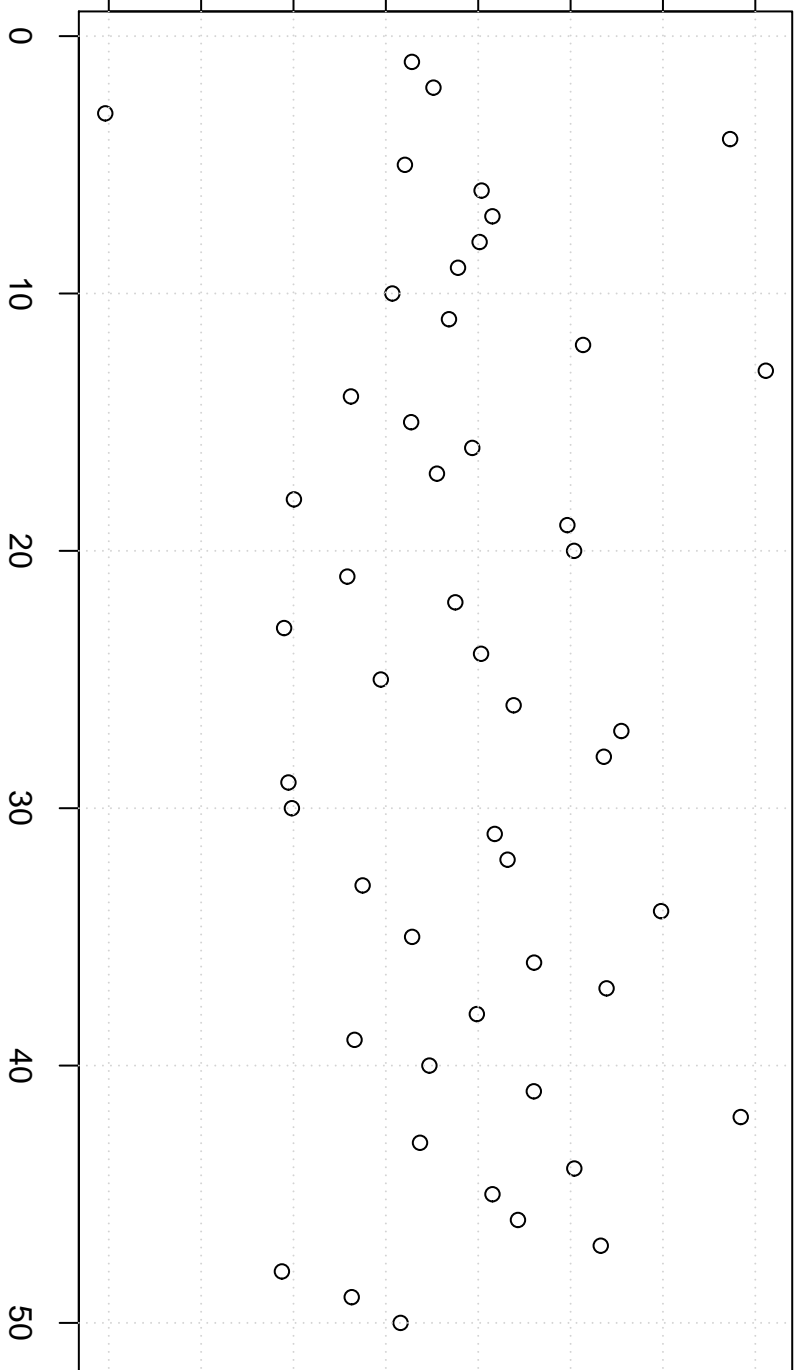

simulated values

0.26 0.28 0.30 0.32 0.34 0.36 0.38 0.40

**Simulation of Mean**

Index