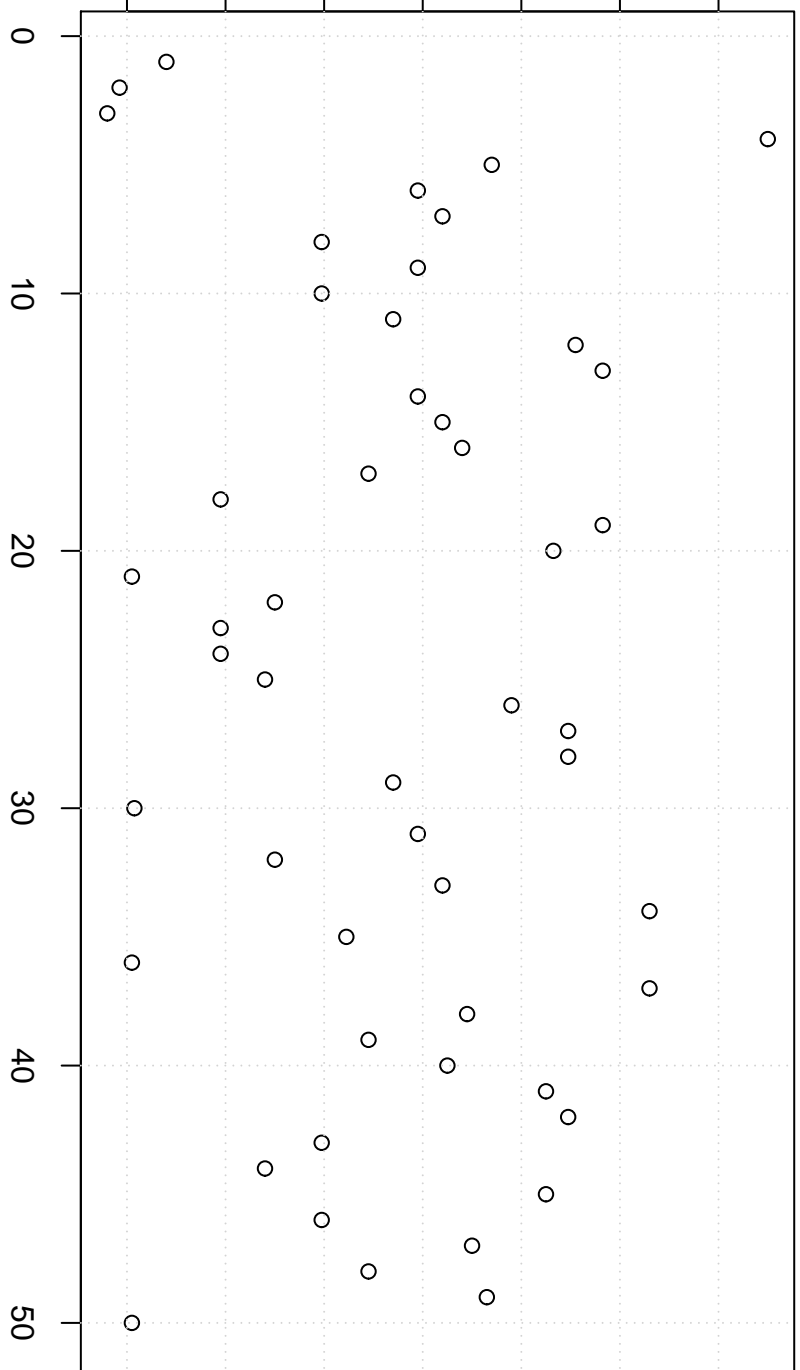

simulated values

0.24 0.26 0.28 0.30 0.32 0.34 0.36

Simulation of Median

Index