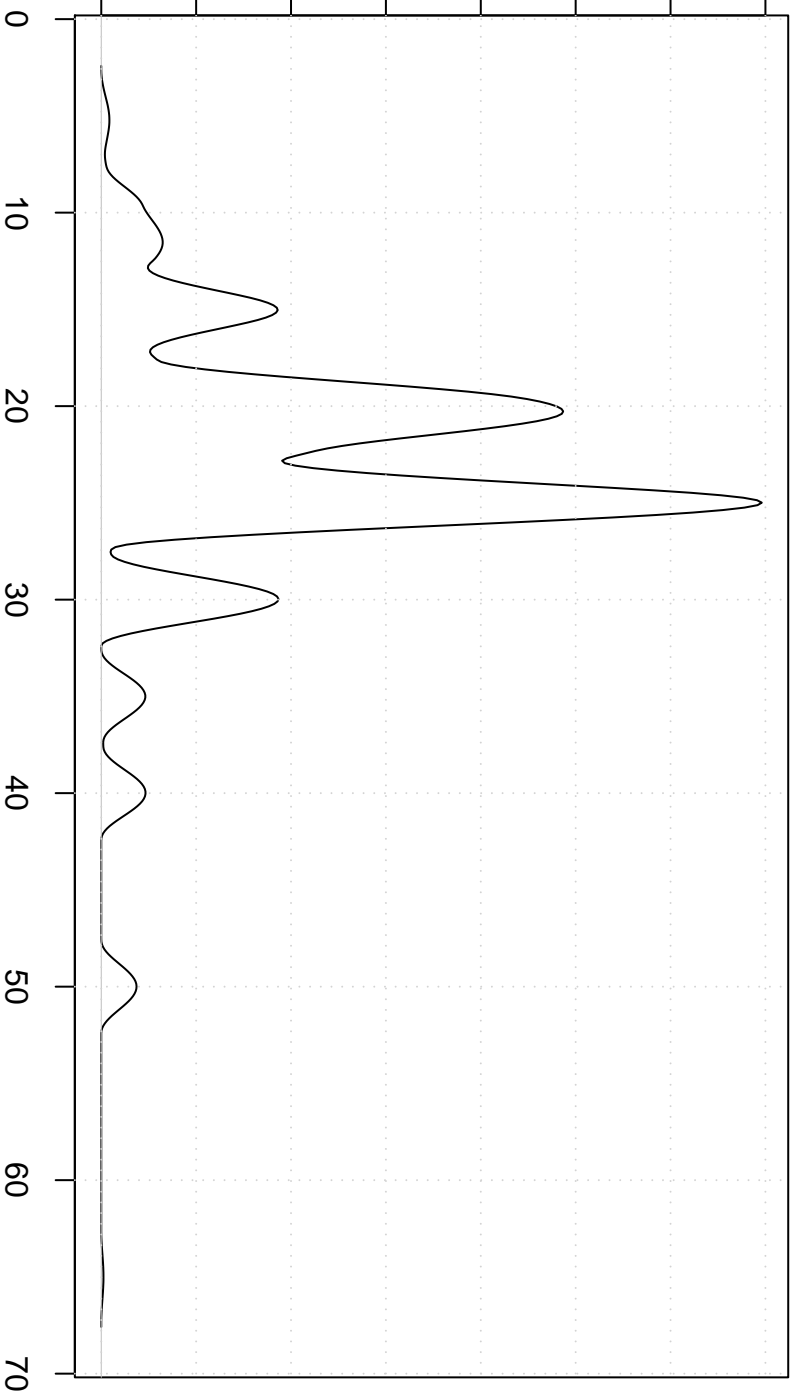

Density

0.00 0.02 0.04 0.06 0.08 0.10 0.12 0.14

Cosine Kernel

Value