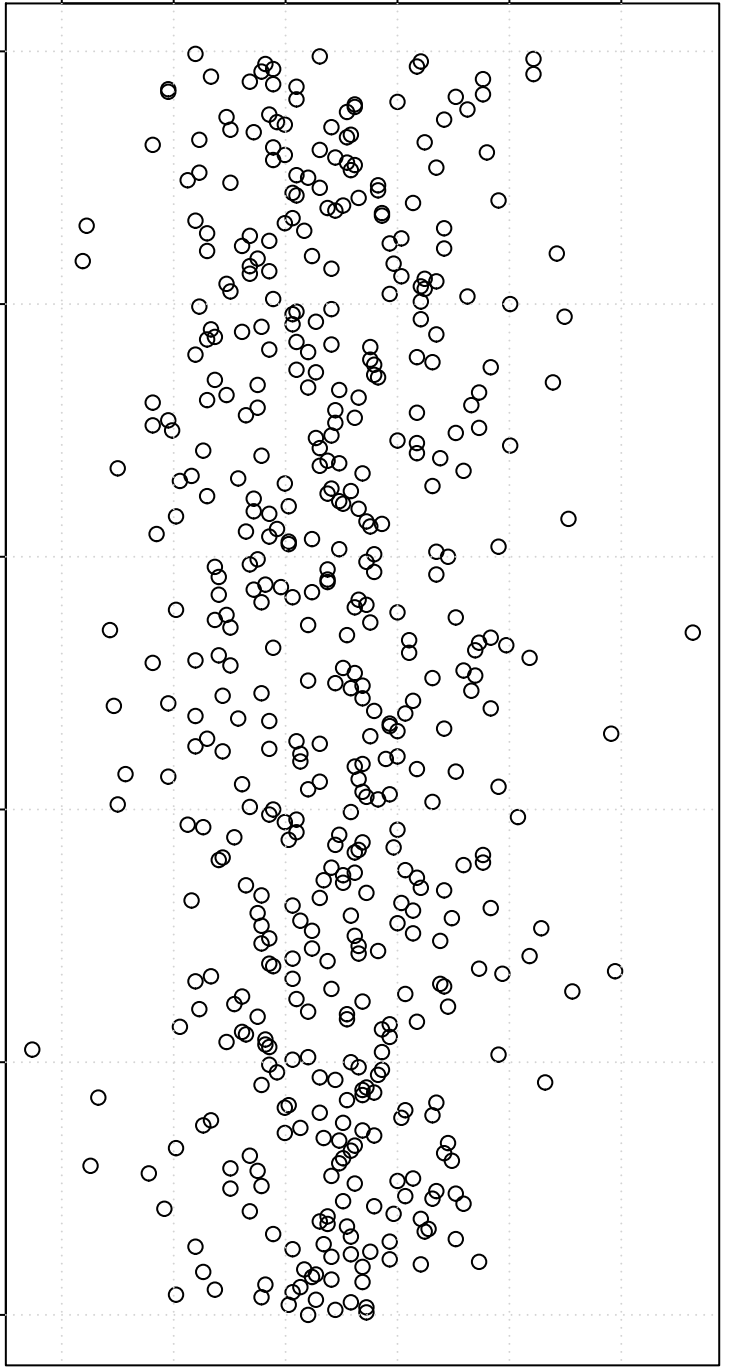

simulated values

0.34 0.36 0.38 0.40 0.42 0.44

0 100 200 300 400 500

Index

Simulation of Mean