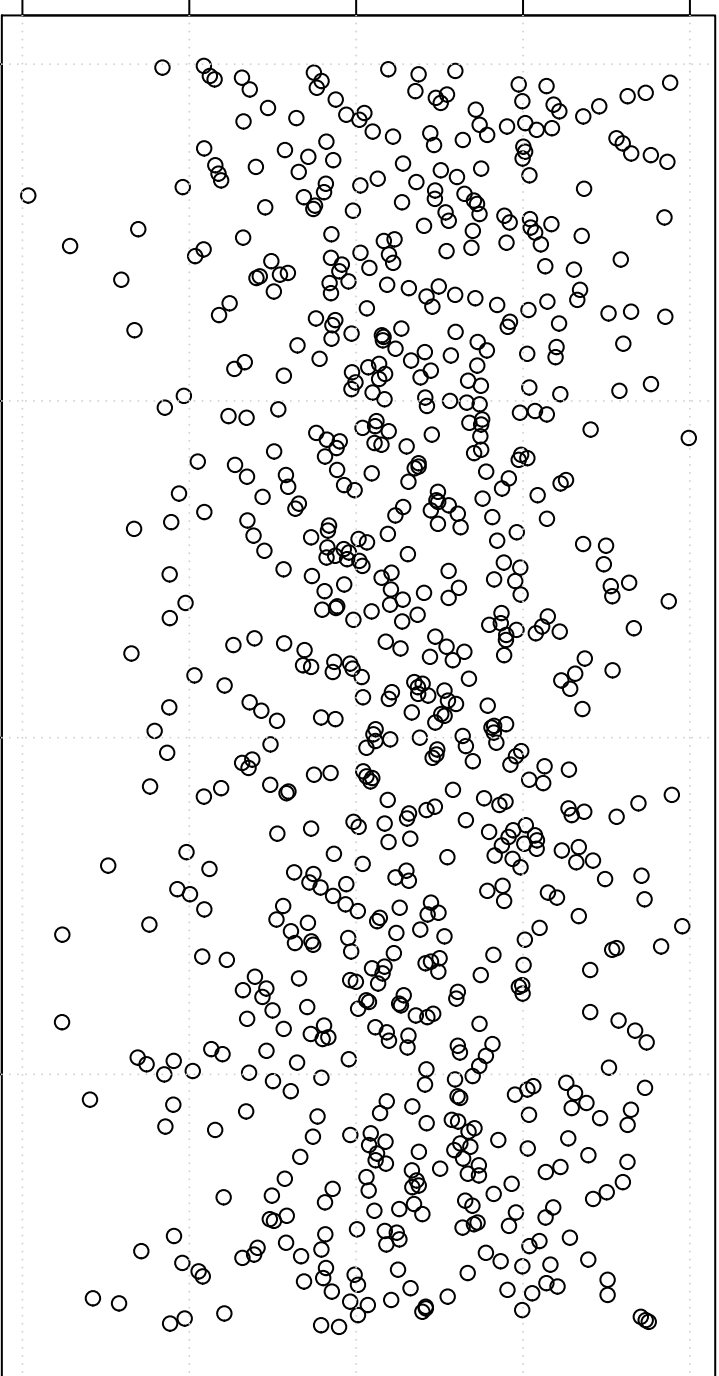

simulated values

21.4 21.6 21.8 22.0 22.2

0

200

400

600

Index

**Simulation of Mean**