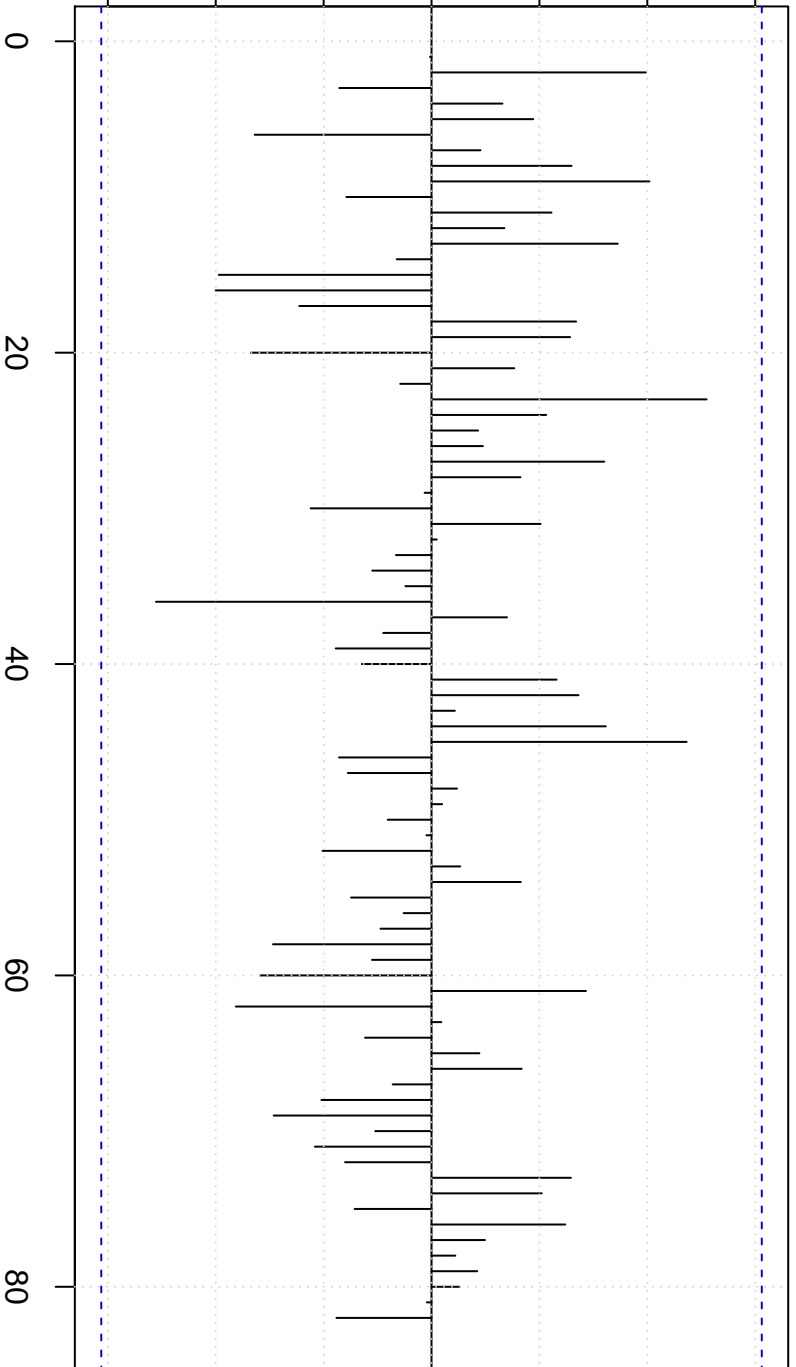

Partial ACF

-0.15 -0.10 -0.05 0.00 0.05 0.10 0.15

Residual Partial Autocorrelation Function

Lag