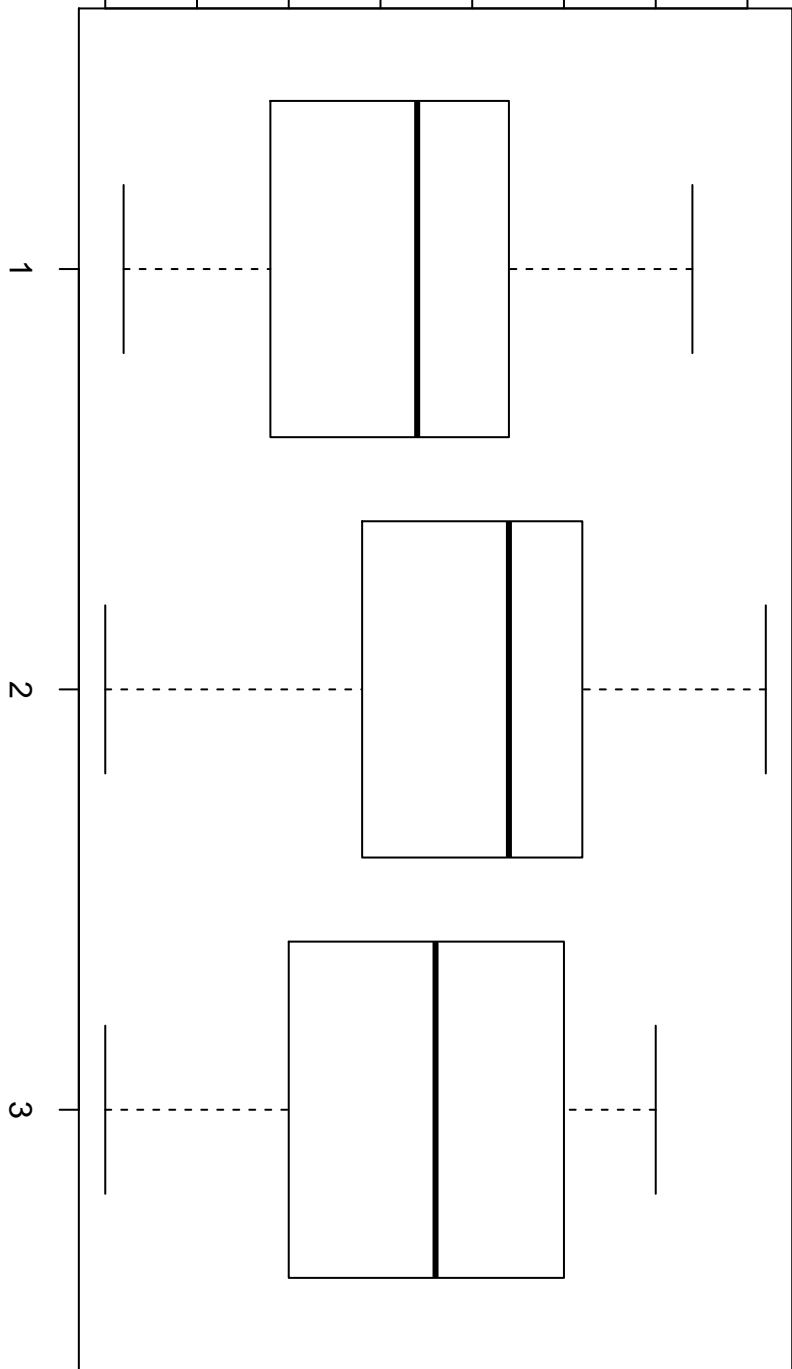

MC30VRB

30 35 40 45 50 55 60 65

warmth

1

2

3