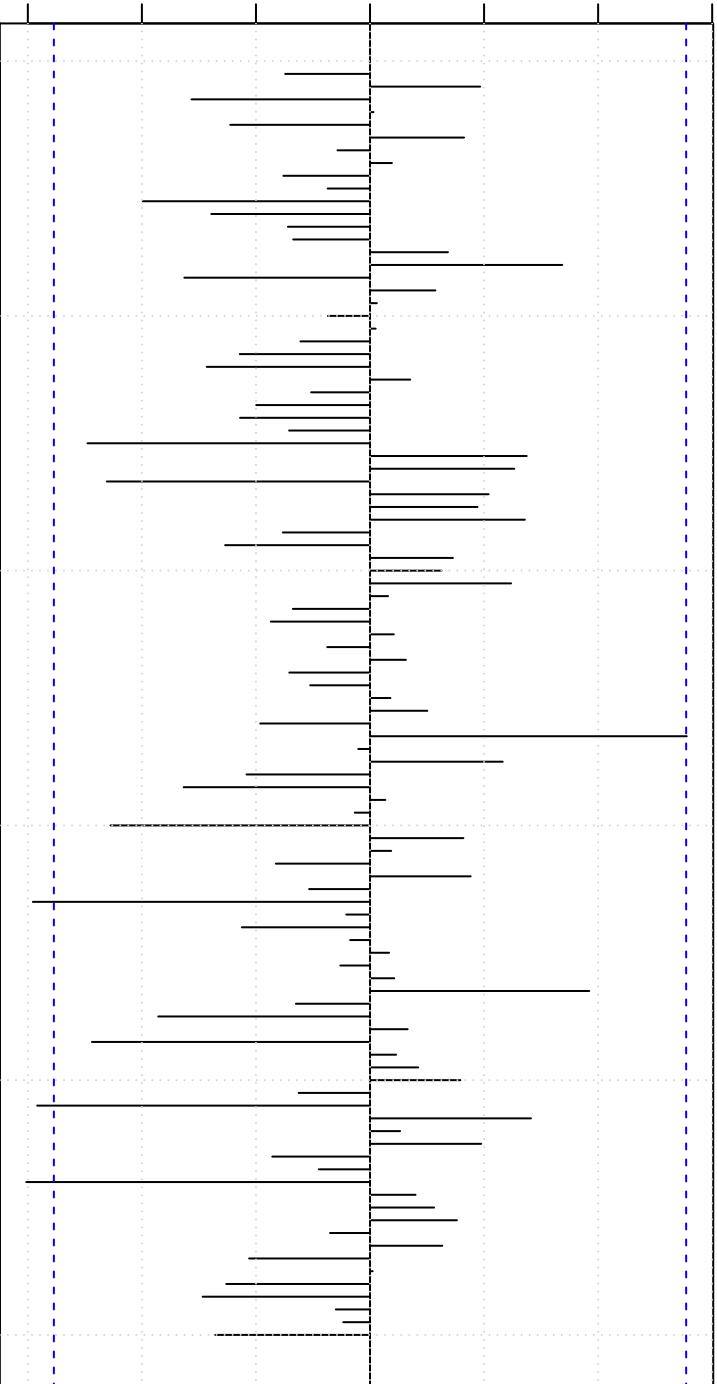

Partial ACF

-0.15 -0.10 -0.05 0.00 0.05 0.10 0.15

0 20 40 60 80 100

Lag

Residual Partial Autocorrelation Function