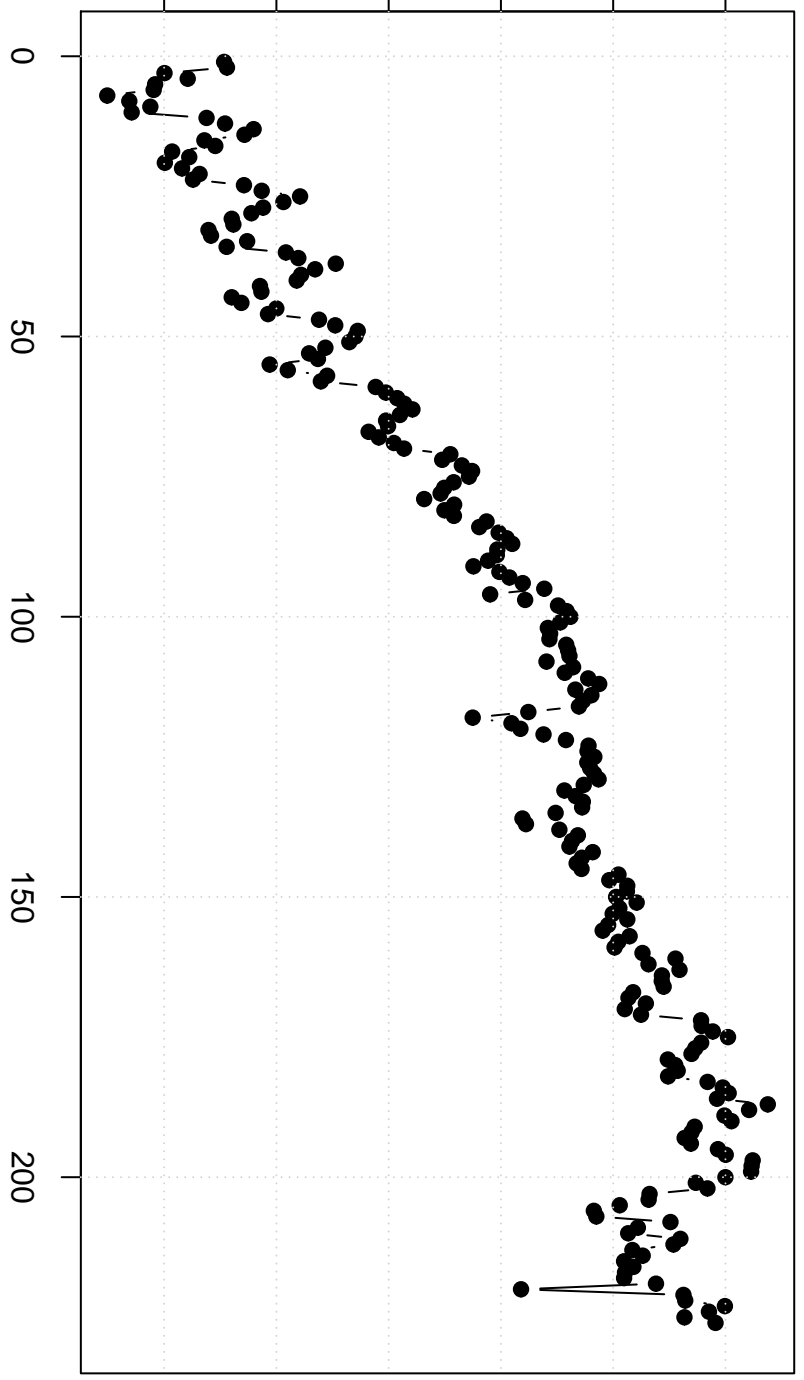

value of Residuals

-1500000      -500000      0      500000

time or index

Residuals