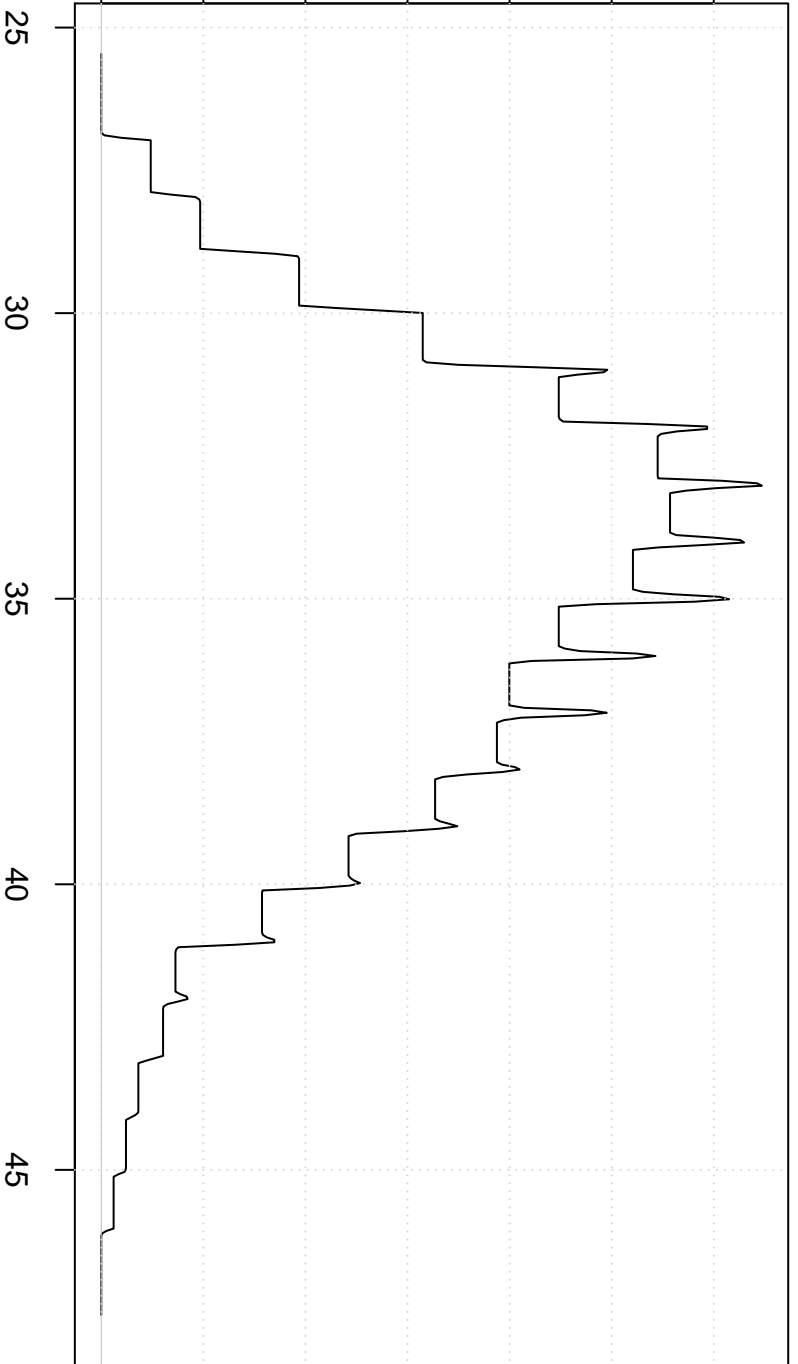

Density

0.00 0.02 0.04 0.06 0.08 0.10 0.12

Rectangular Kernel

Value