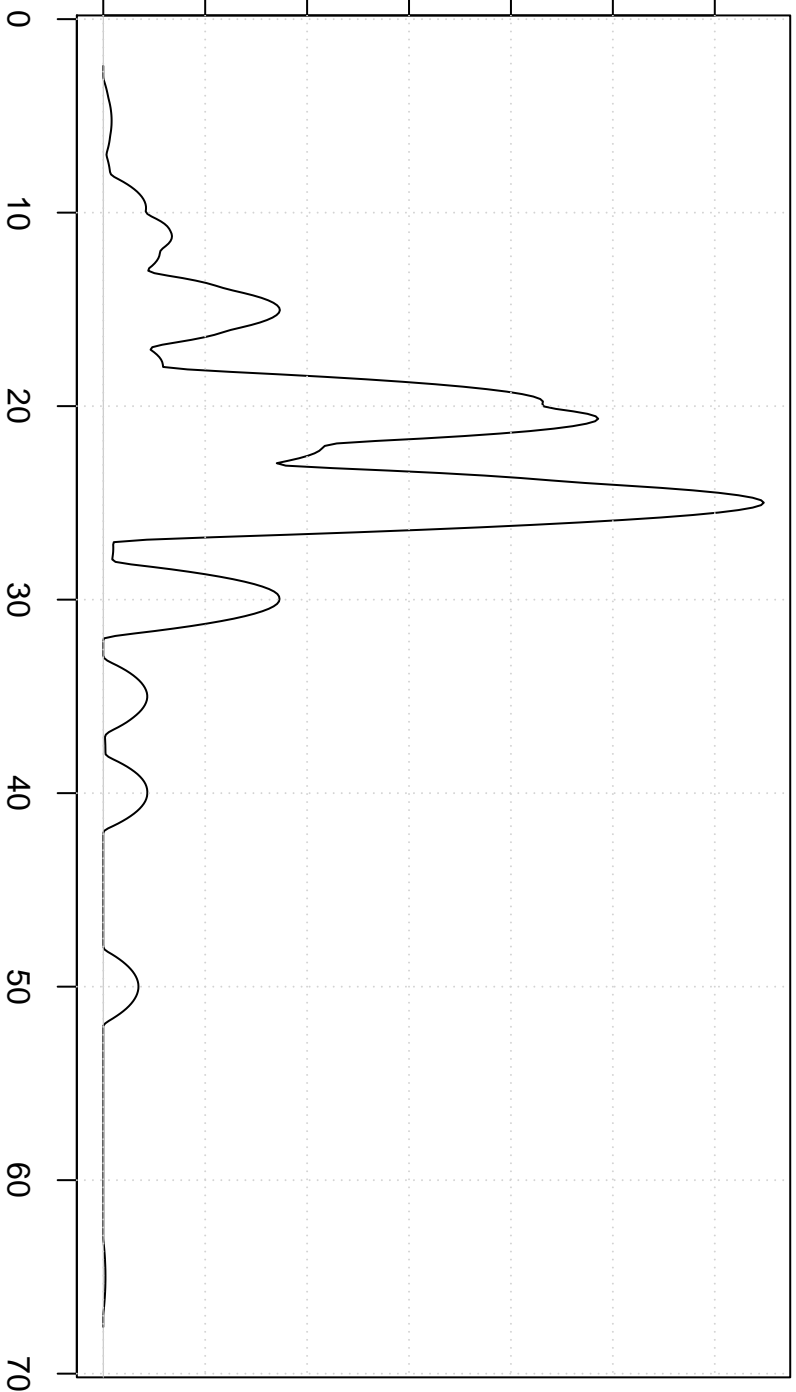

hoeveelheden

0.00 0.02 0.04 0.06 0.08 0.10 0.12

Epanechnikov Kernel

waarden

0 10 20 30 40 50 60 70