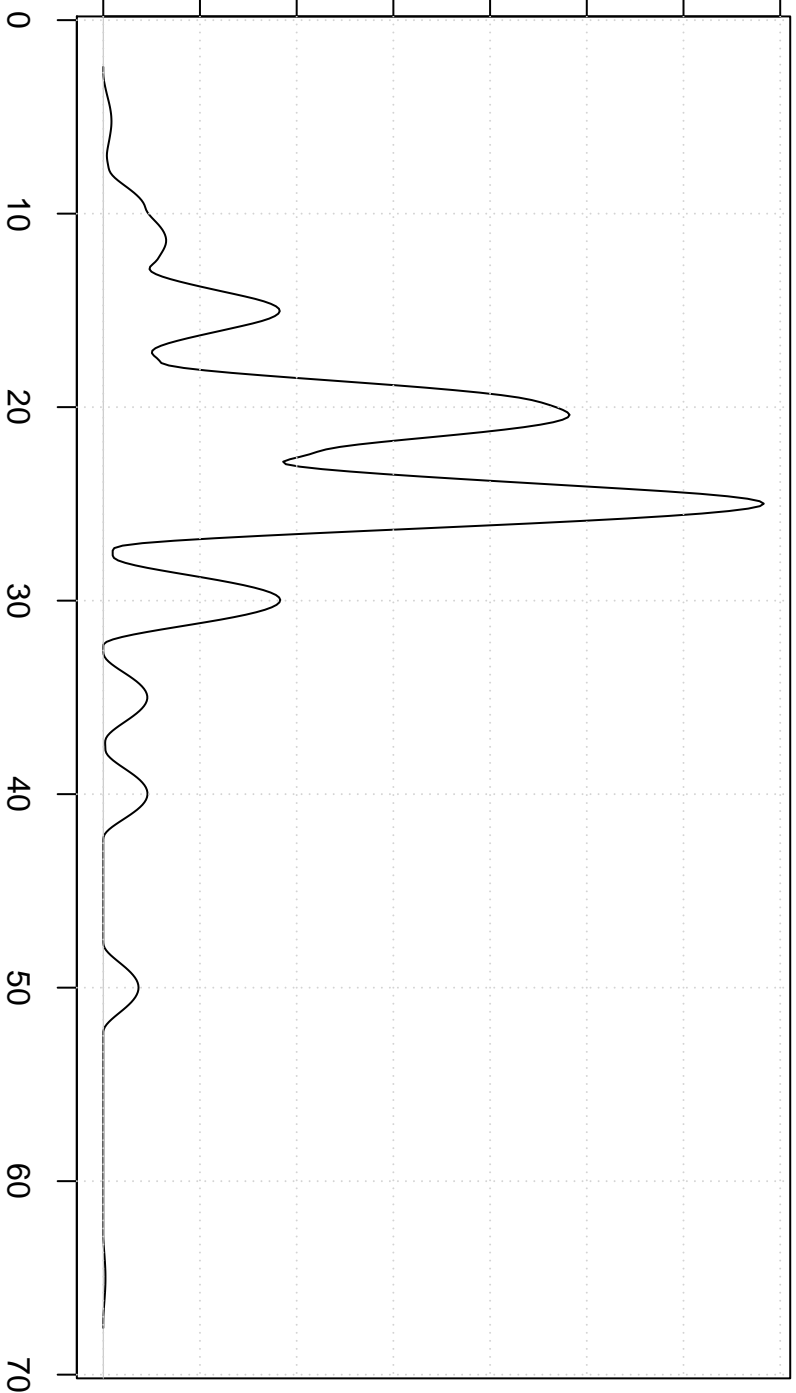

hoeveelheden

0.00 0.02 0.04 0.06 0.08 0.10 0.12 0.14

Biweight Kernel

waarden