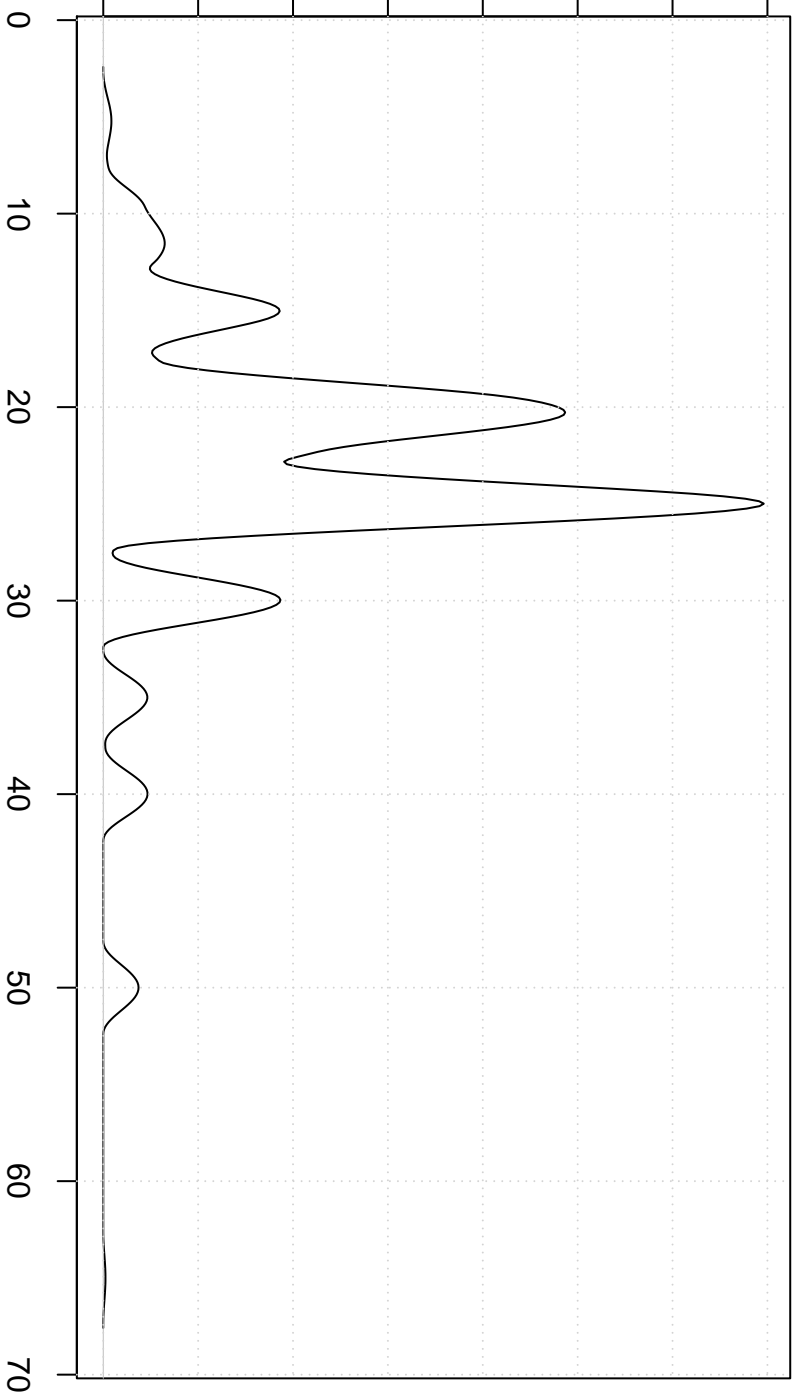

hoeveelheden

0.00 0.02 0.04 0.06 0.08 0.10 0.12 0.14

Cosine Kernel

waarden