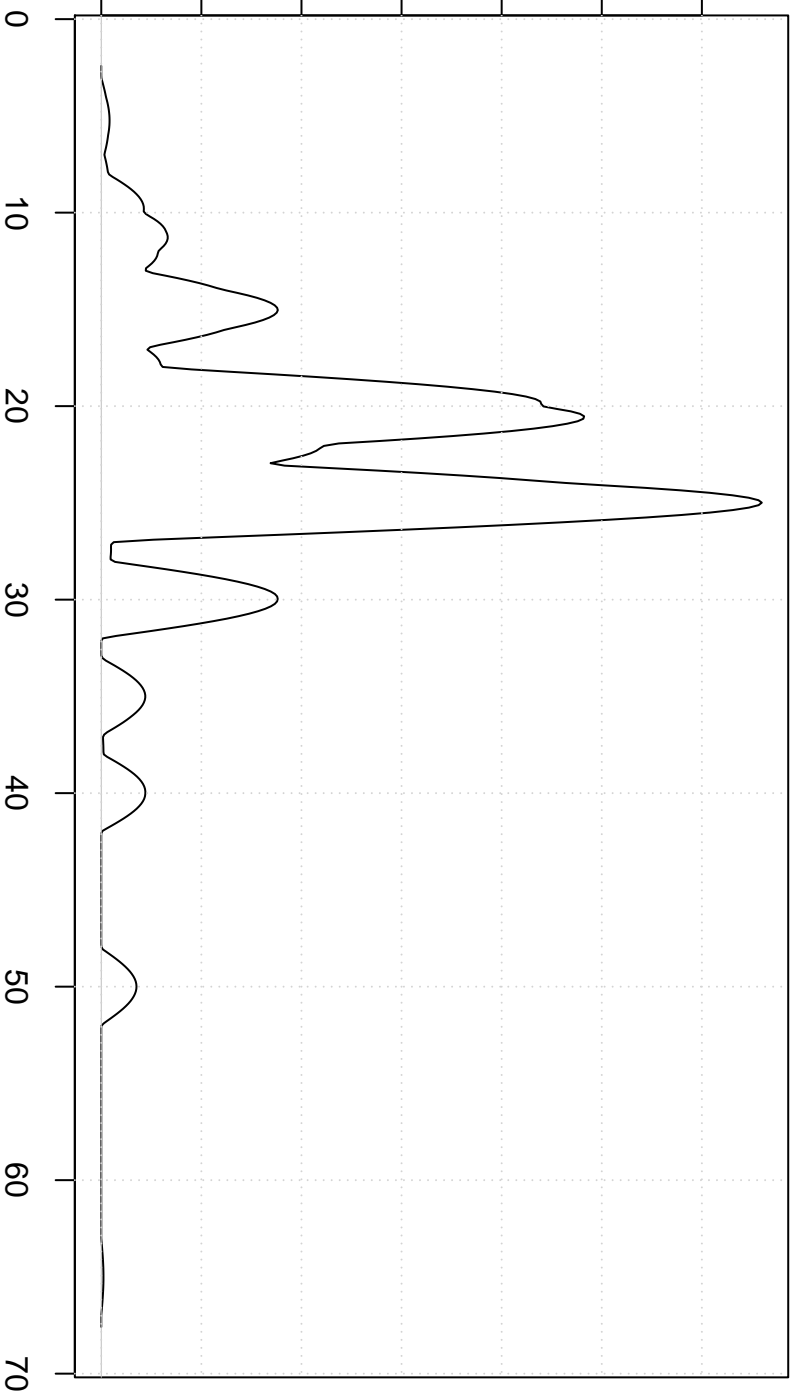

hoeveelheden

0.00 0.02 0.04 0.06 0.08 0.10 0.12

**Optcosine Kernel**

waarden