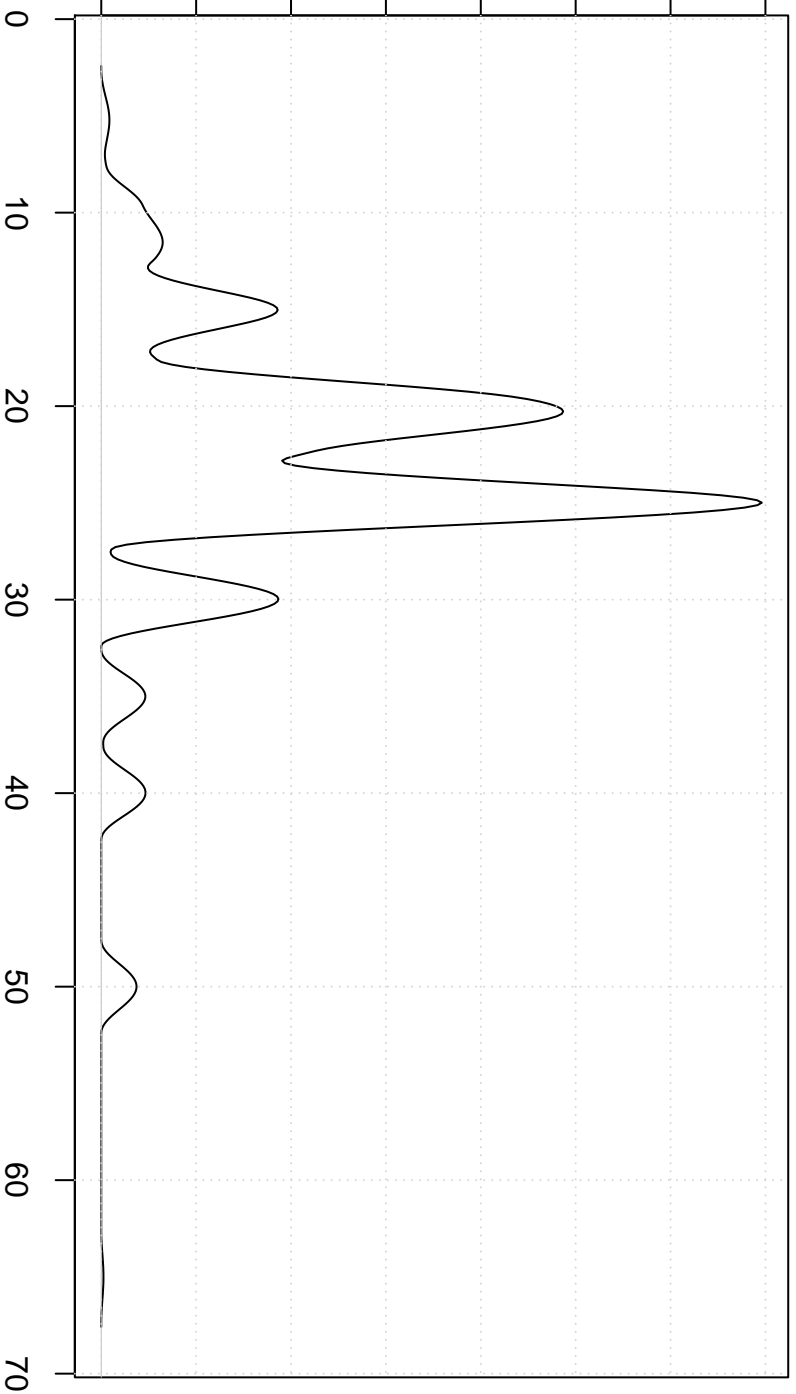

Density

0.00 0.02 0.04 0.06 0.08 0.10 0.12 0.14

Cosine Kernel

Value