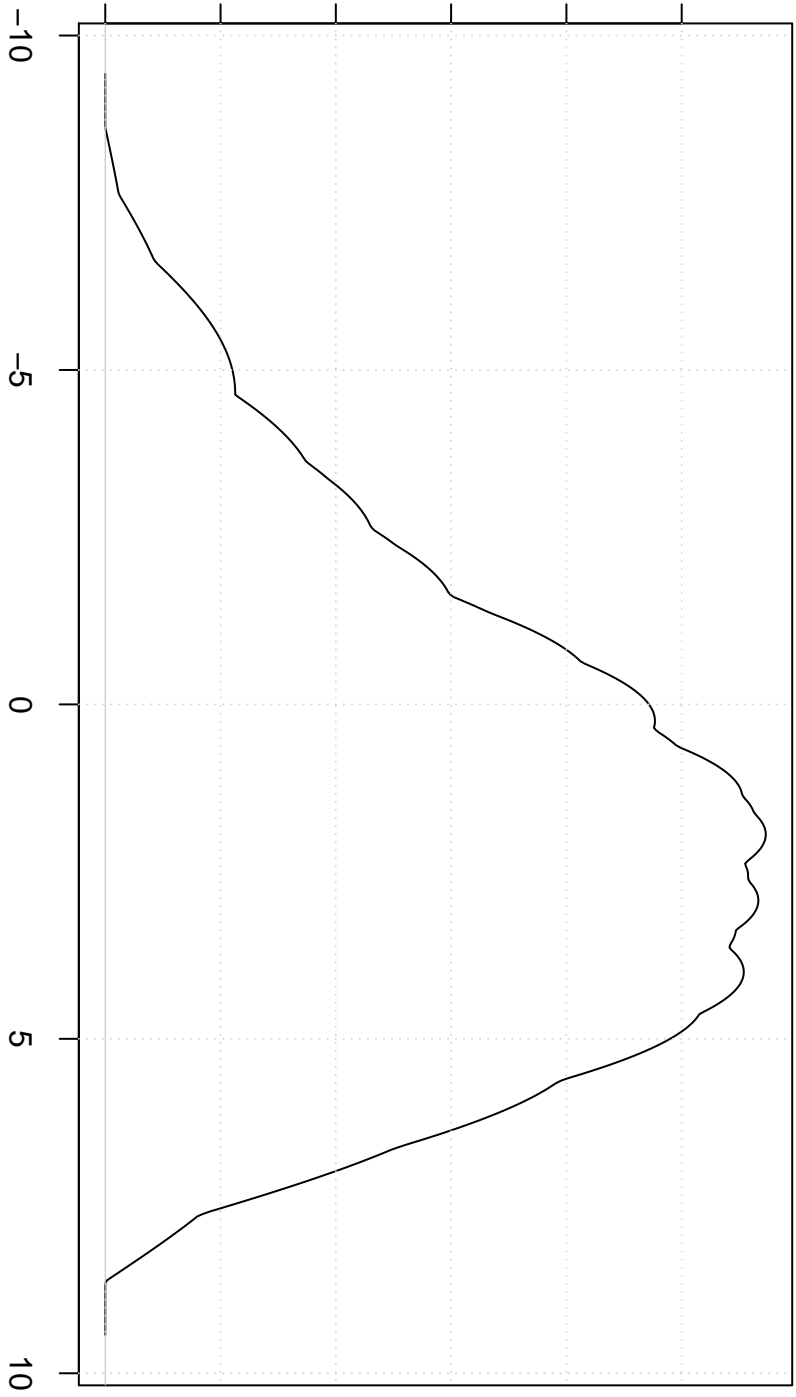

hoeveelheden

0.00 0.02 0.04 0.06 0.08 0.10

**Optcosine Kernel**

waarde