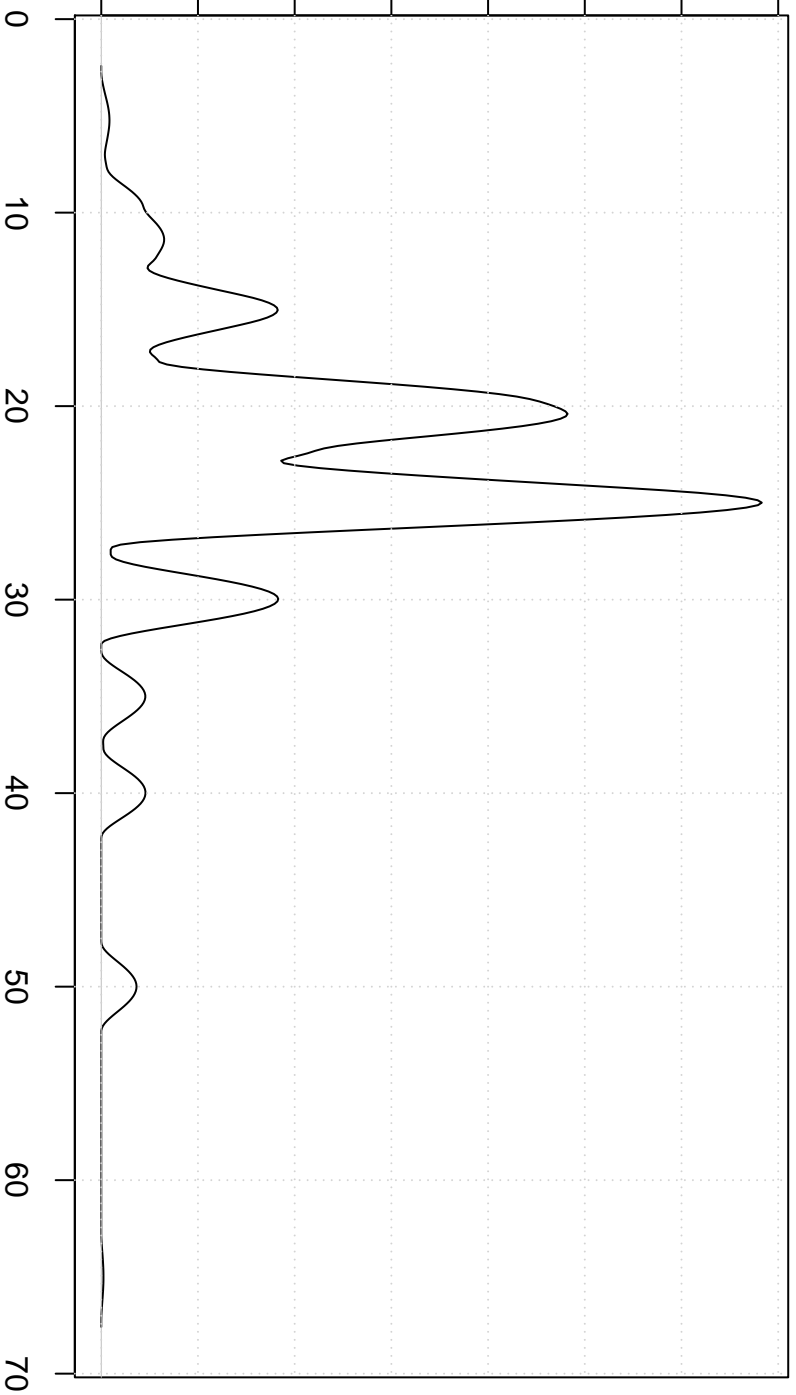

Density

0.00 0.02 0.04 0.06 0.08 0.10 0.12 0.14

Biveight Kernel

Maximum prijs