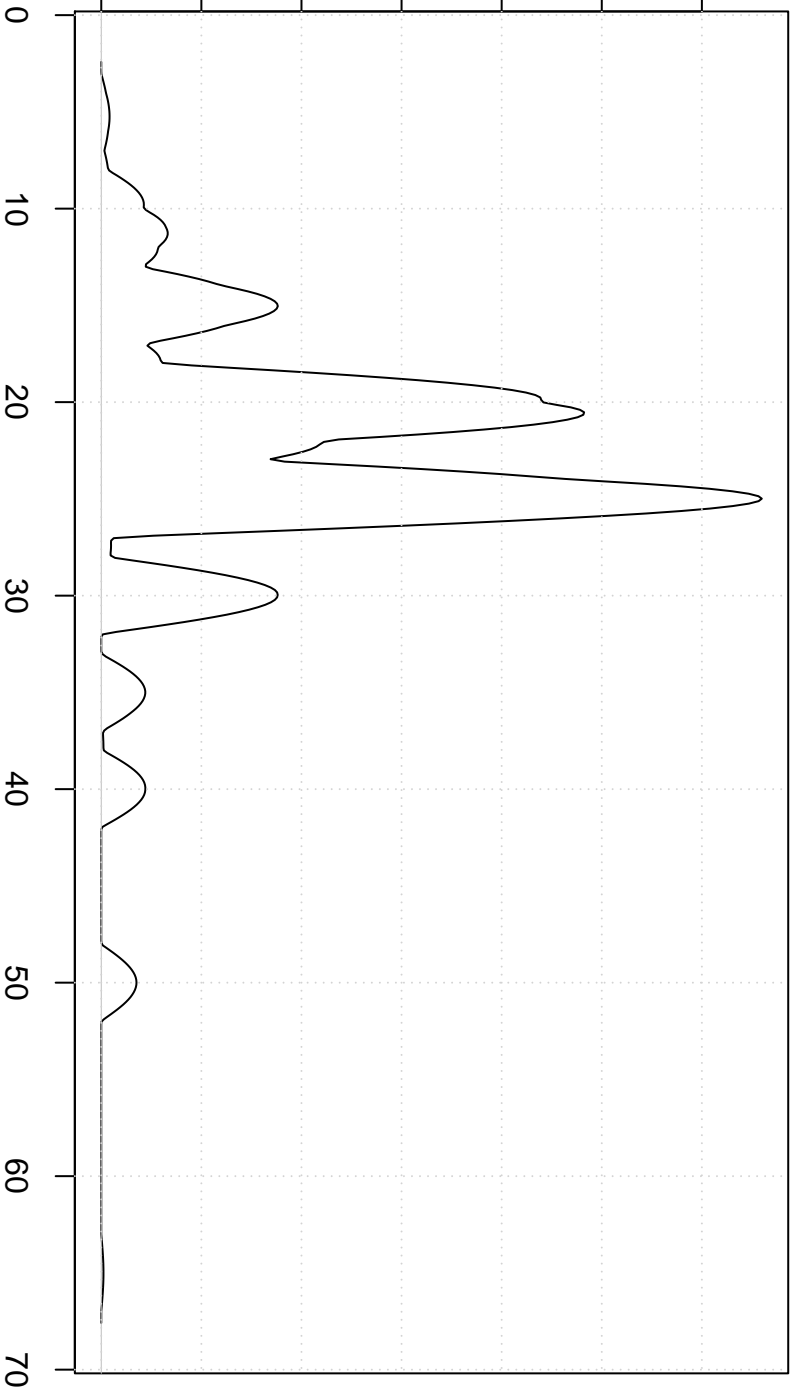

Density

0.00 0.02 0.04 0.06 0.08 0.10 0.12

**Optcosine Kernel**

Maximum prijs