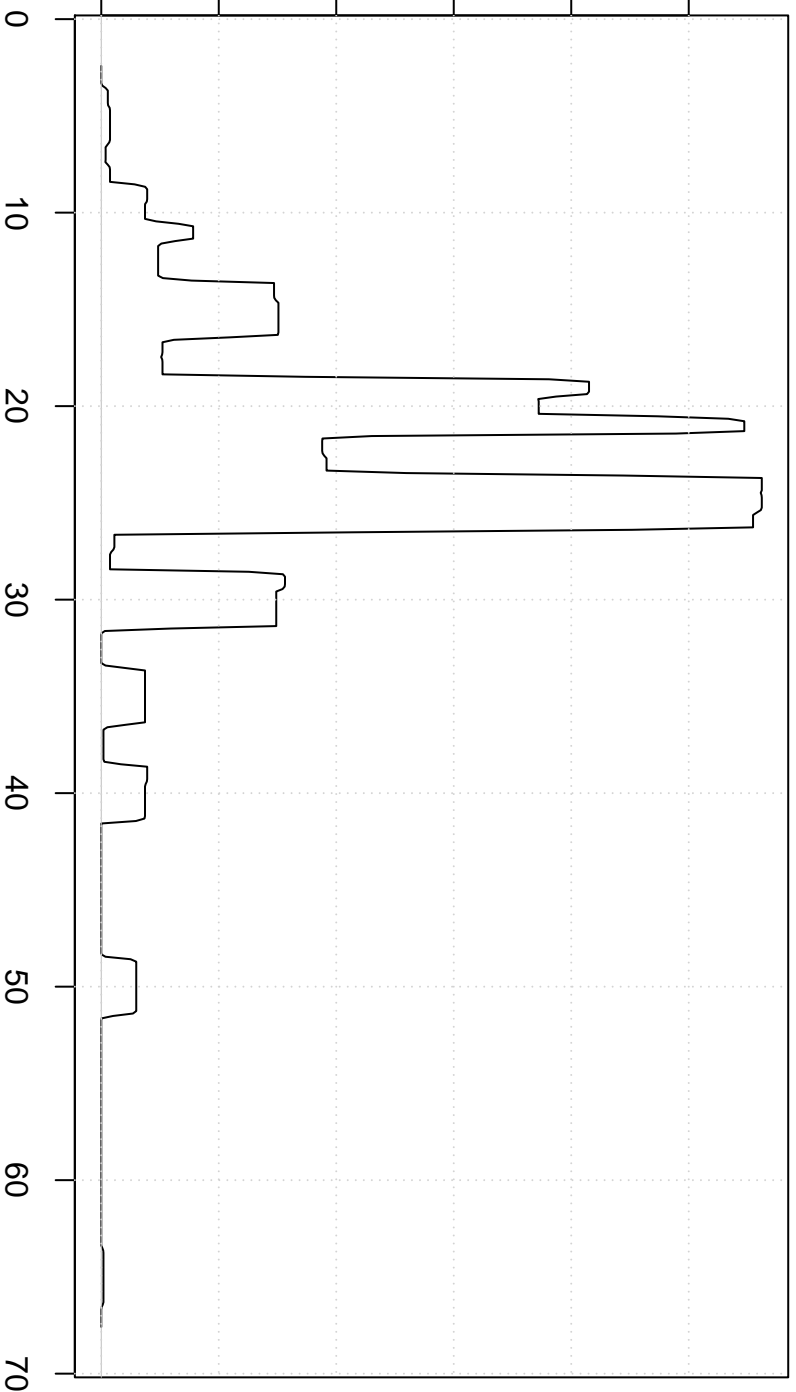

Density

0.00 0.02 0.04 0.06 0.08 0.10

Rectangular Kernel

maximumprijs