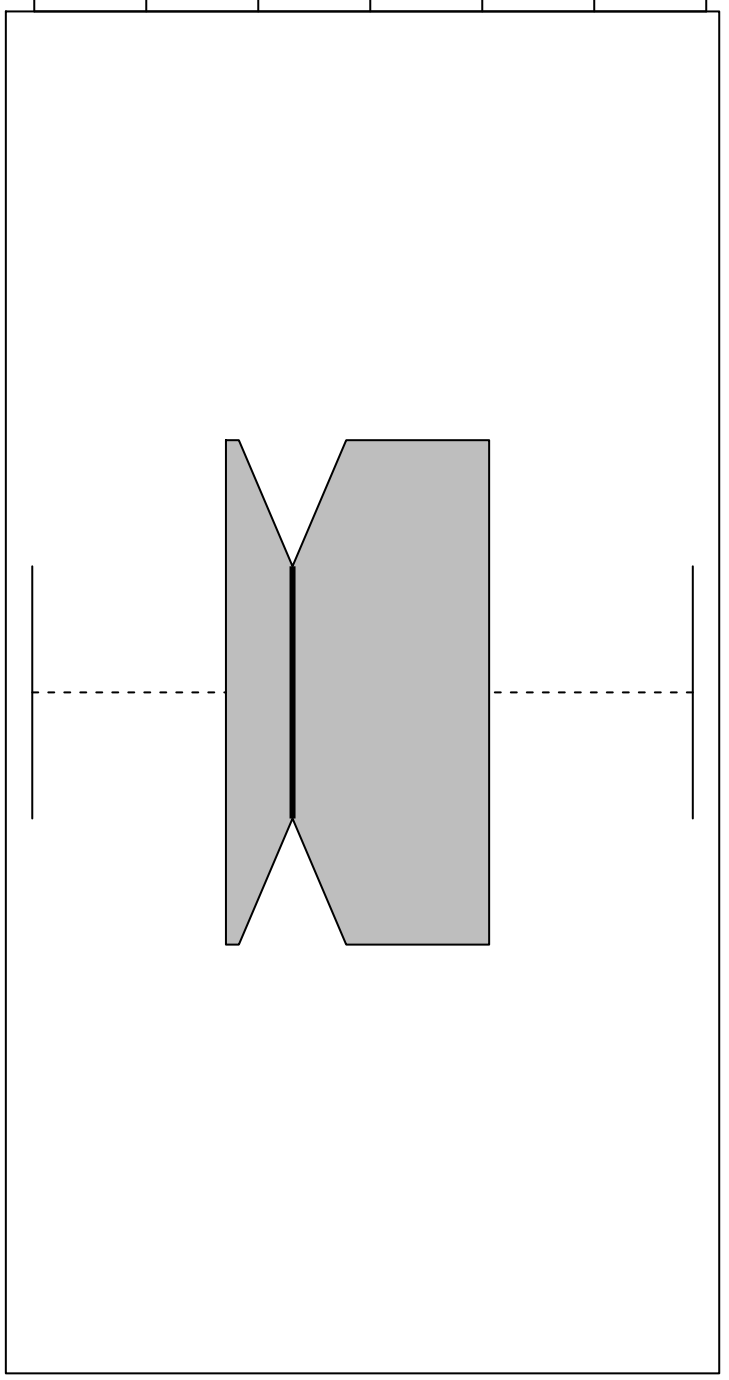

Gemiddelde prijs uitgedrukt in euro

370 380 390 400 410 420 430

variabelen

Gemiddelde prijs per damesfiets