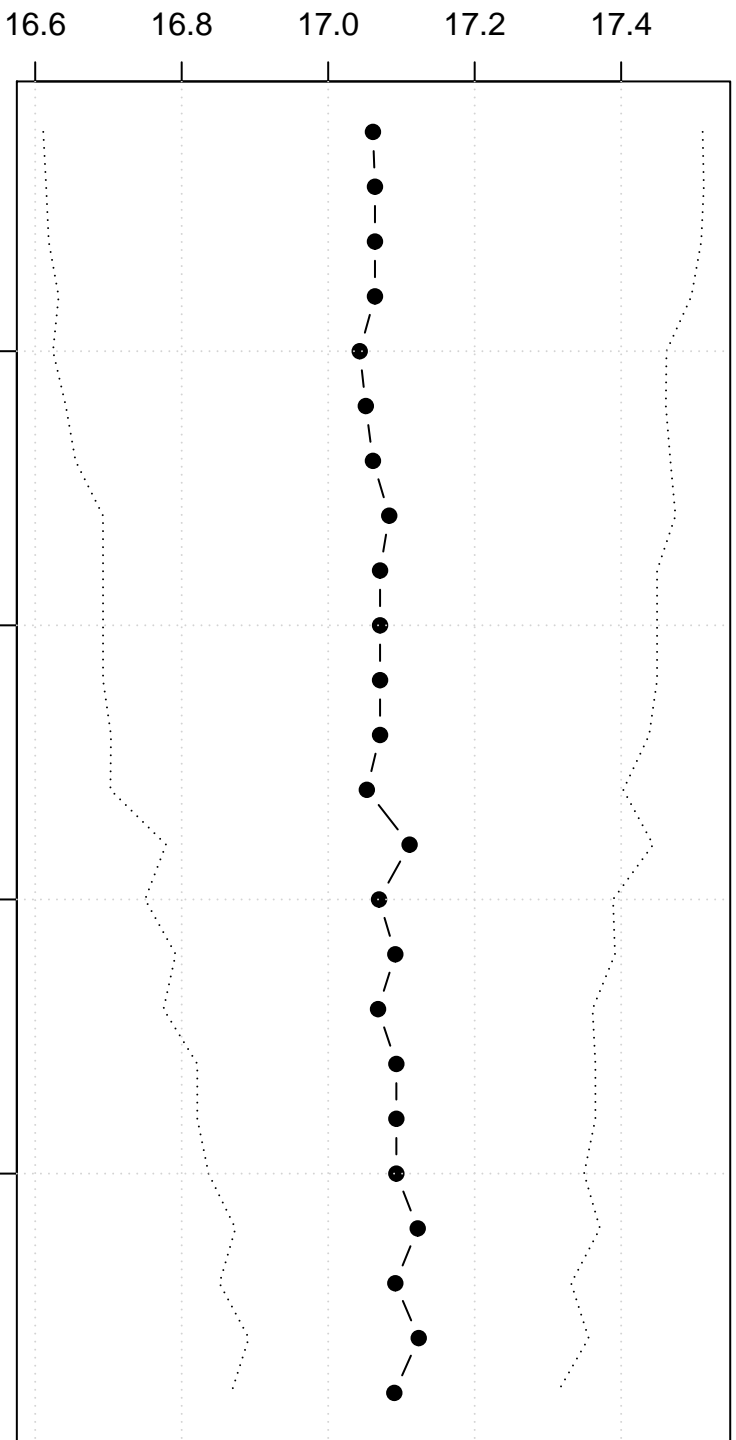

Winsorized Mean(j/n)

**Robuustheid Export België. 2005-2010**