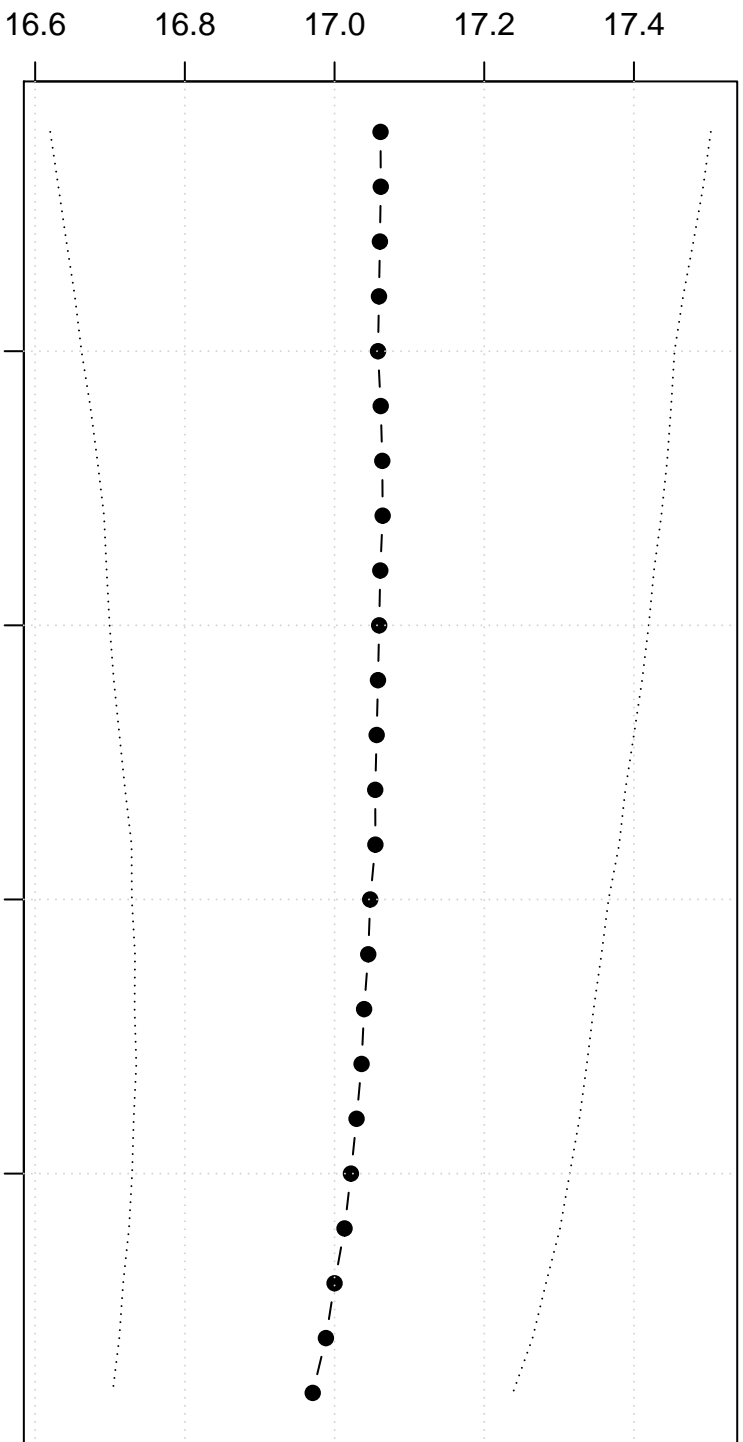

Trimmed Mean(j/n)

Robuustheid Export België. 2005-2010