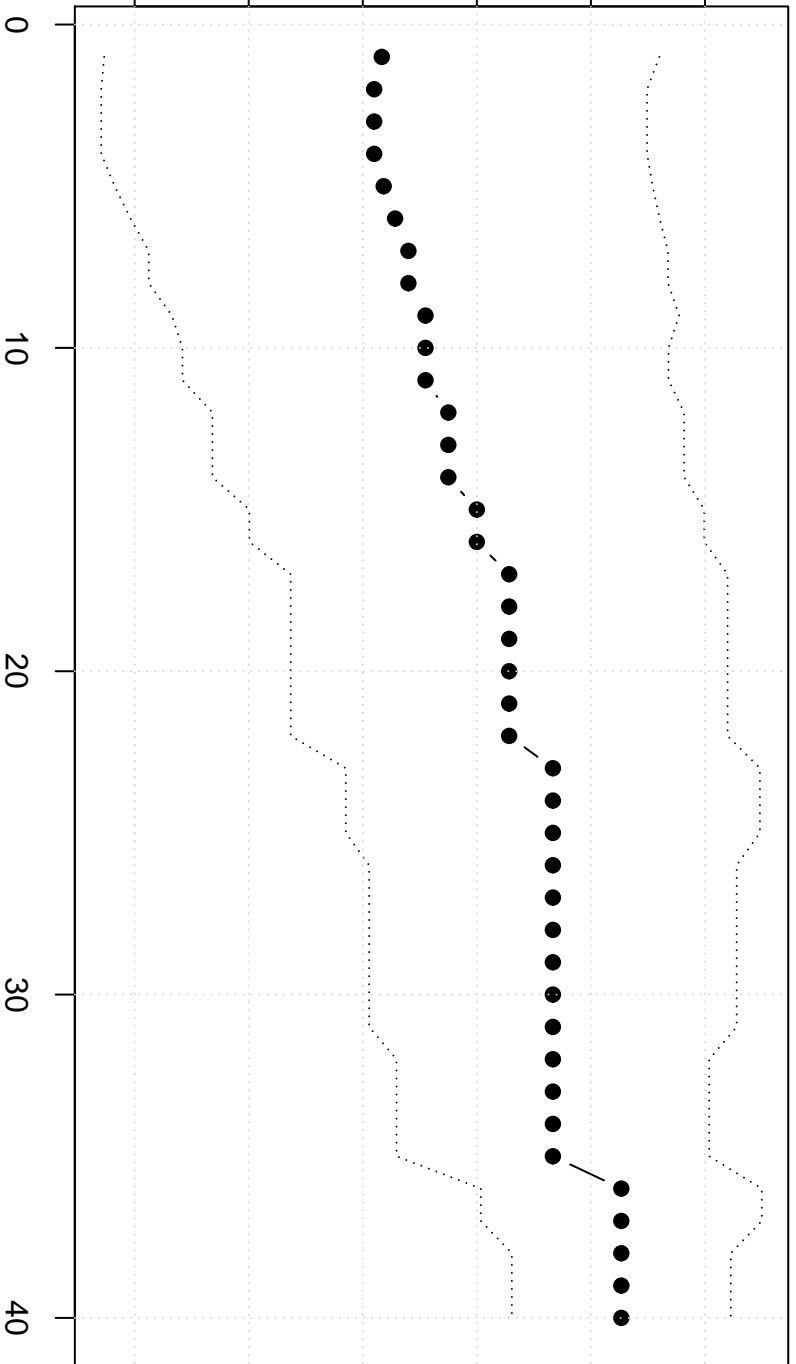

Winsorized Mean(j/n)

7.70 7.75 7.80 7.85 7.90 7.95

centrummaten werkloosheidsgraad procenten