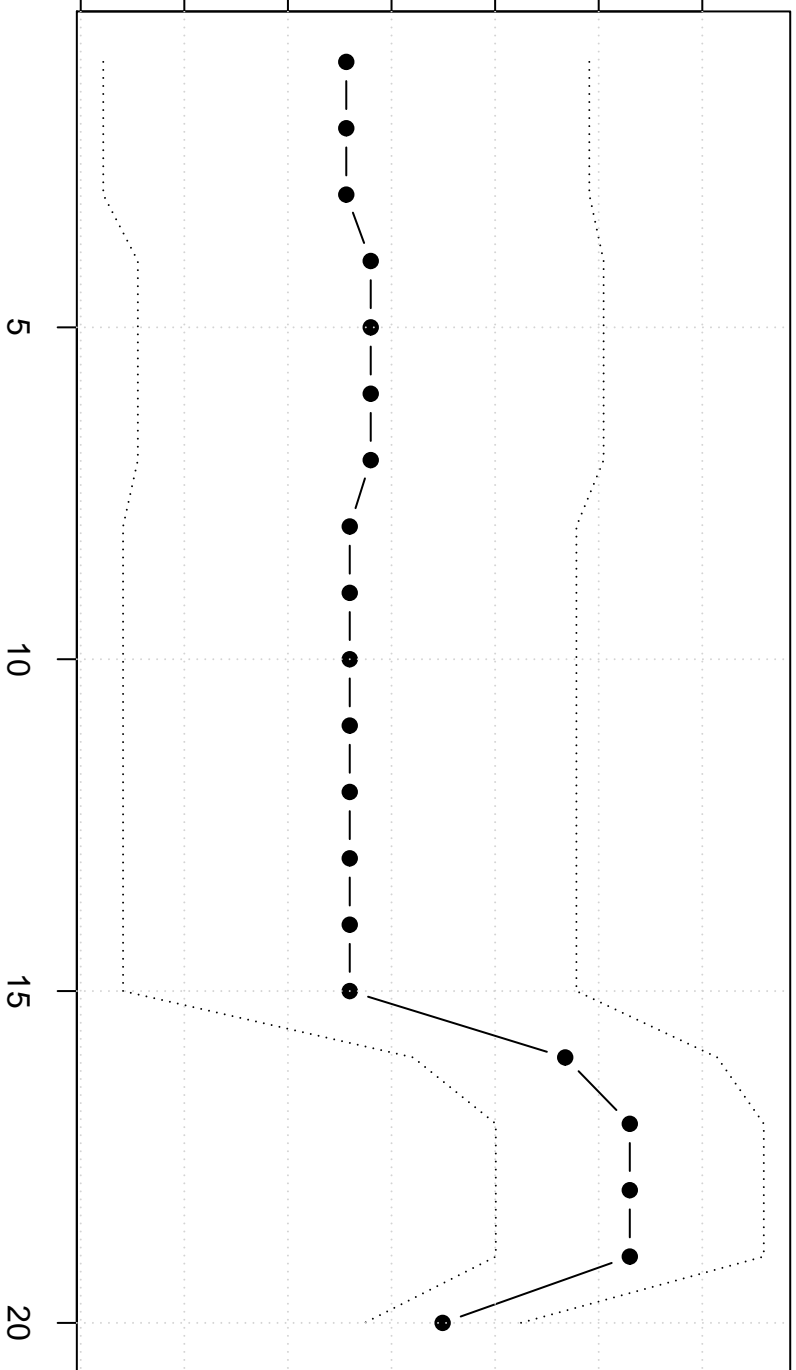

Winsorized Mean(j/n)

109.0      110.0      111.0      112.0

j

Centrummaten – Weekend aan zee