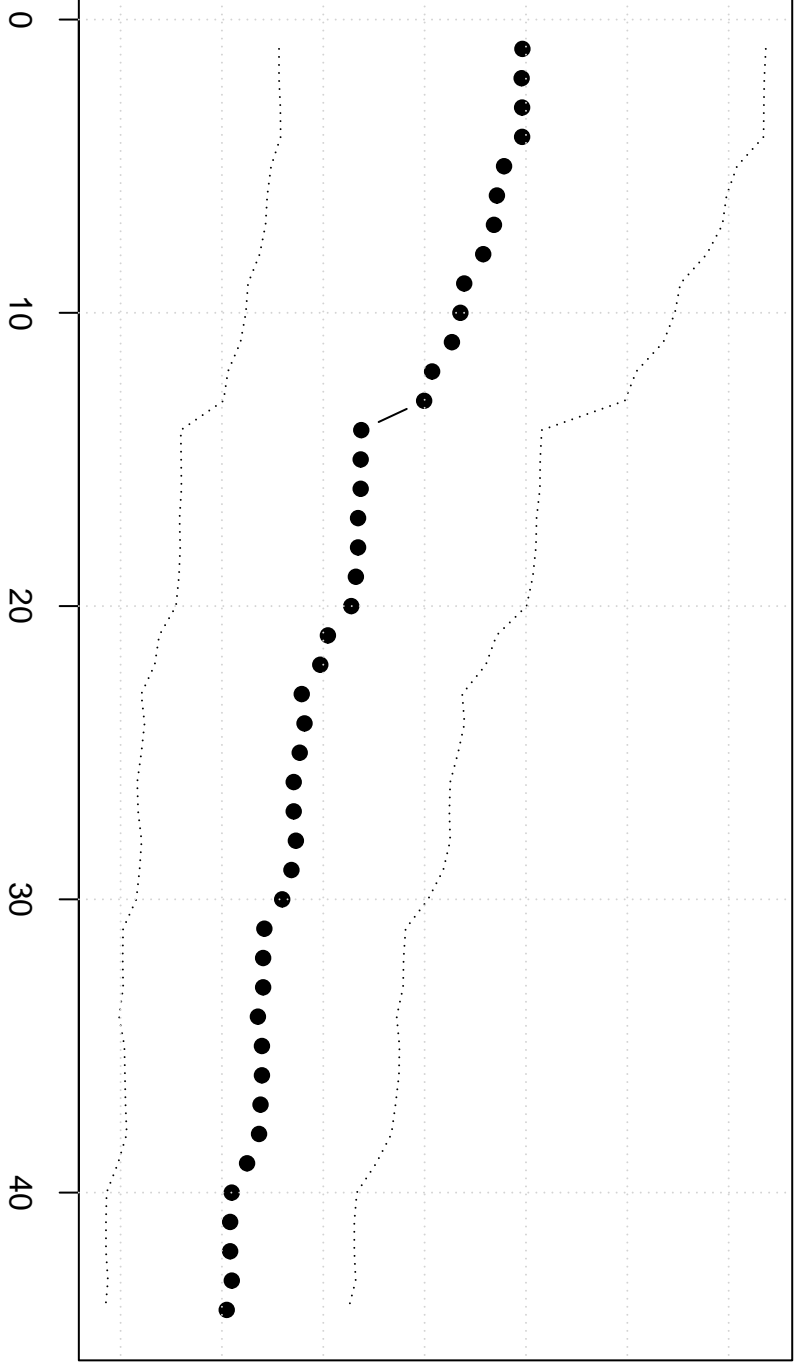

Winsorized Mean(j/n)

64 66 68 70 72 74 76

**Prijnsindex graan**