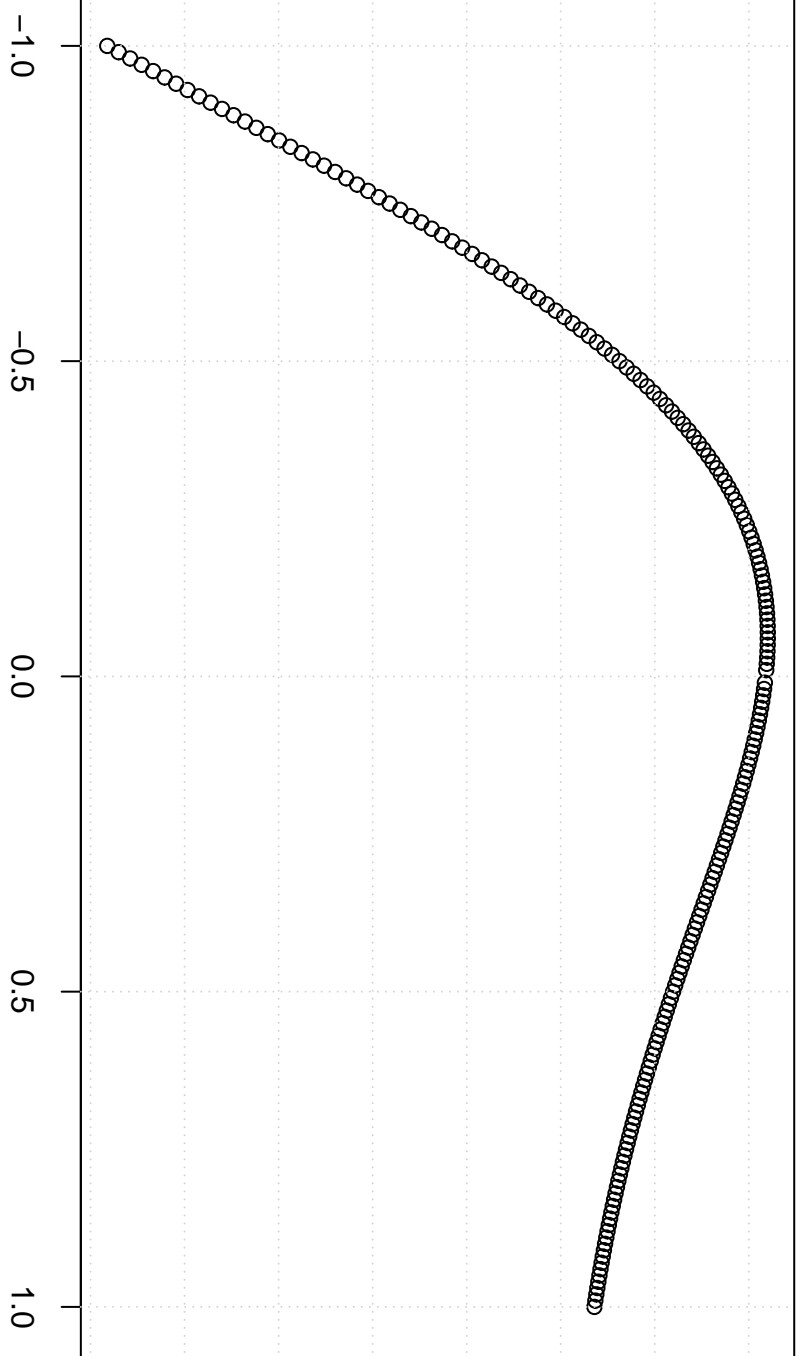

correlation

0.76 0.78 0.80 0.82 0.84 0.86 0.88 0.90

lambda

PPCC Plot – Tukey lambda