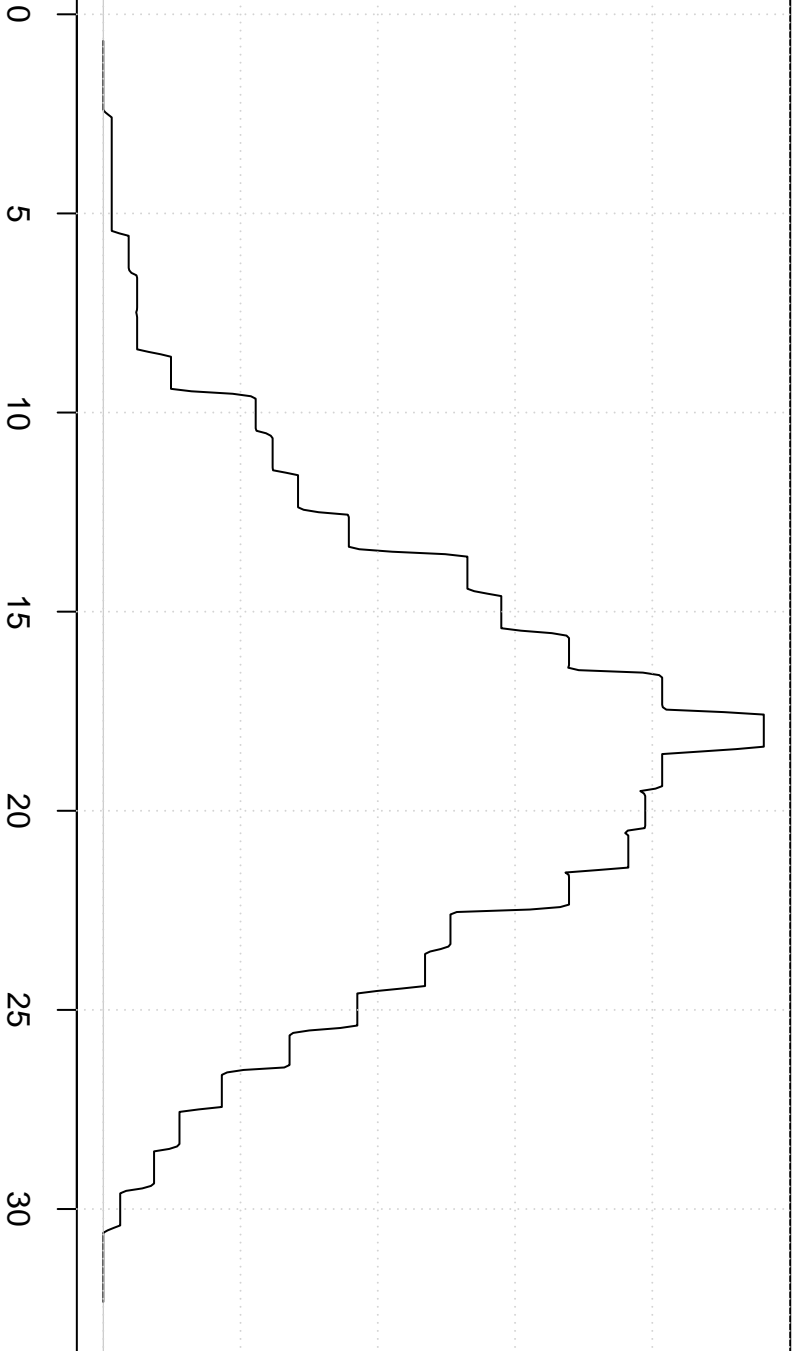

Density

0.00 0.02 0.04 0.06 0.08 0.10

**Rectangular Kernel**

Value