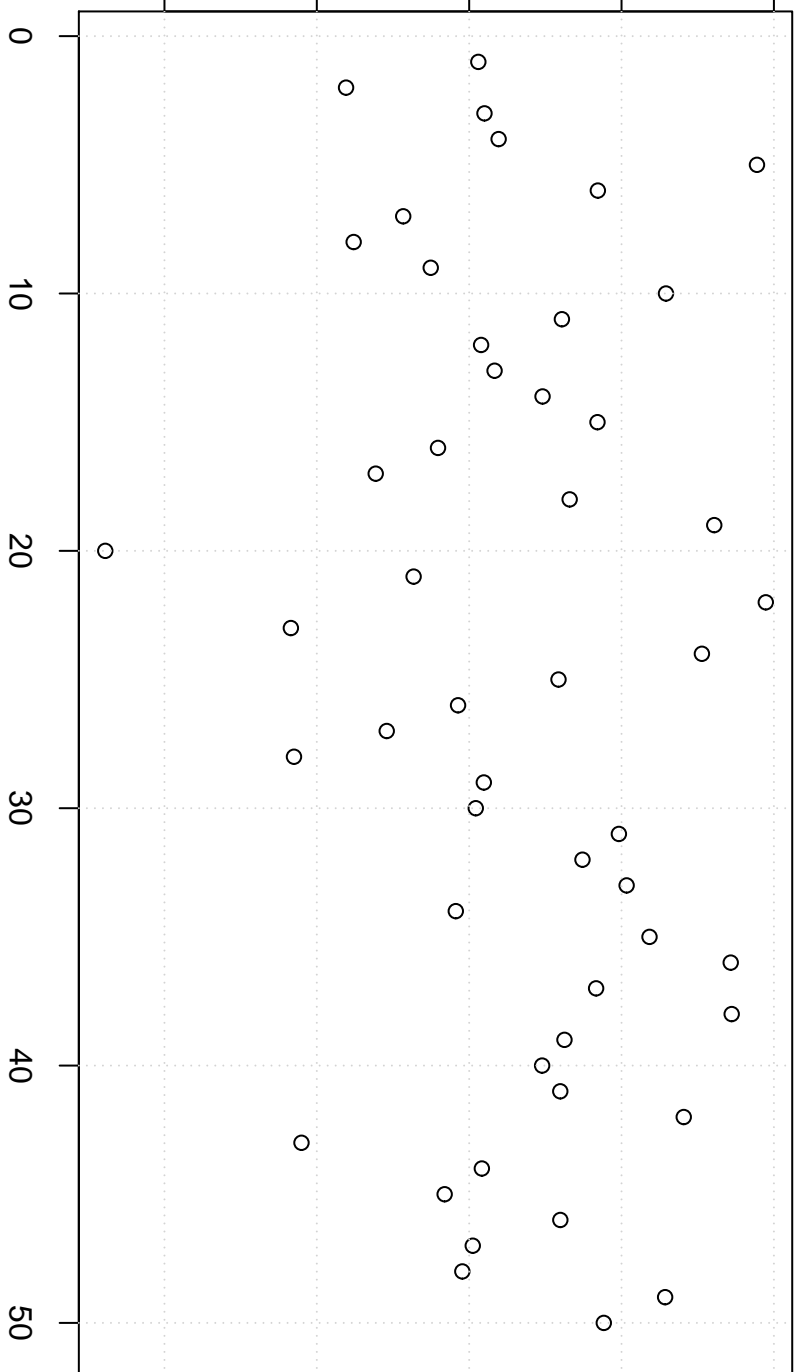

simulated values

36000 38000 40000 42000 44000

Simulation of Mean

Index