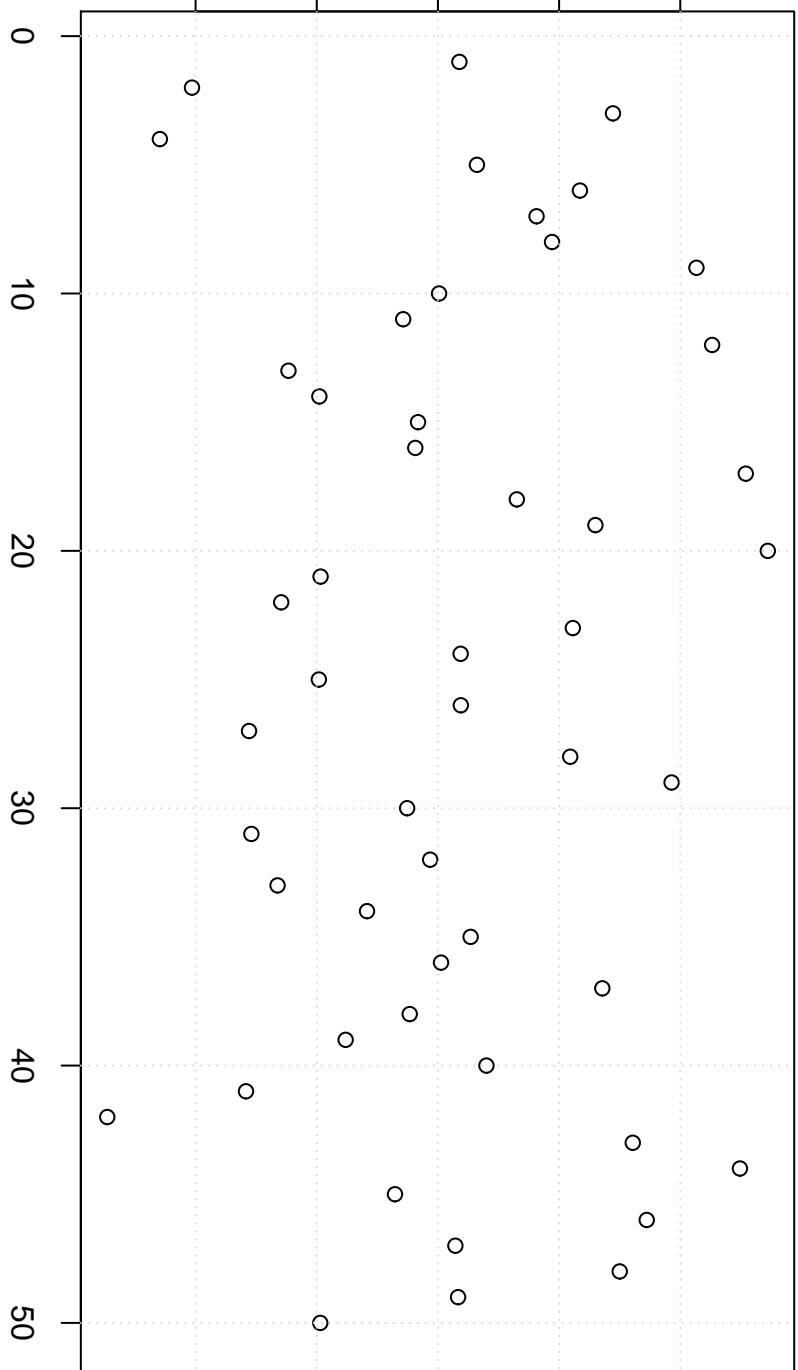

simulated values

24000 24500 25000 25500 26000

Index

Simulation of Mean