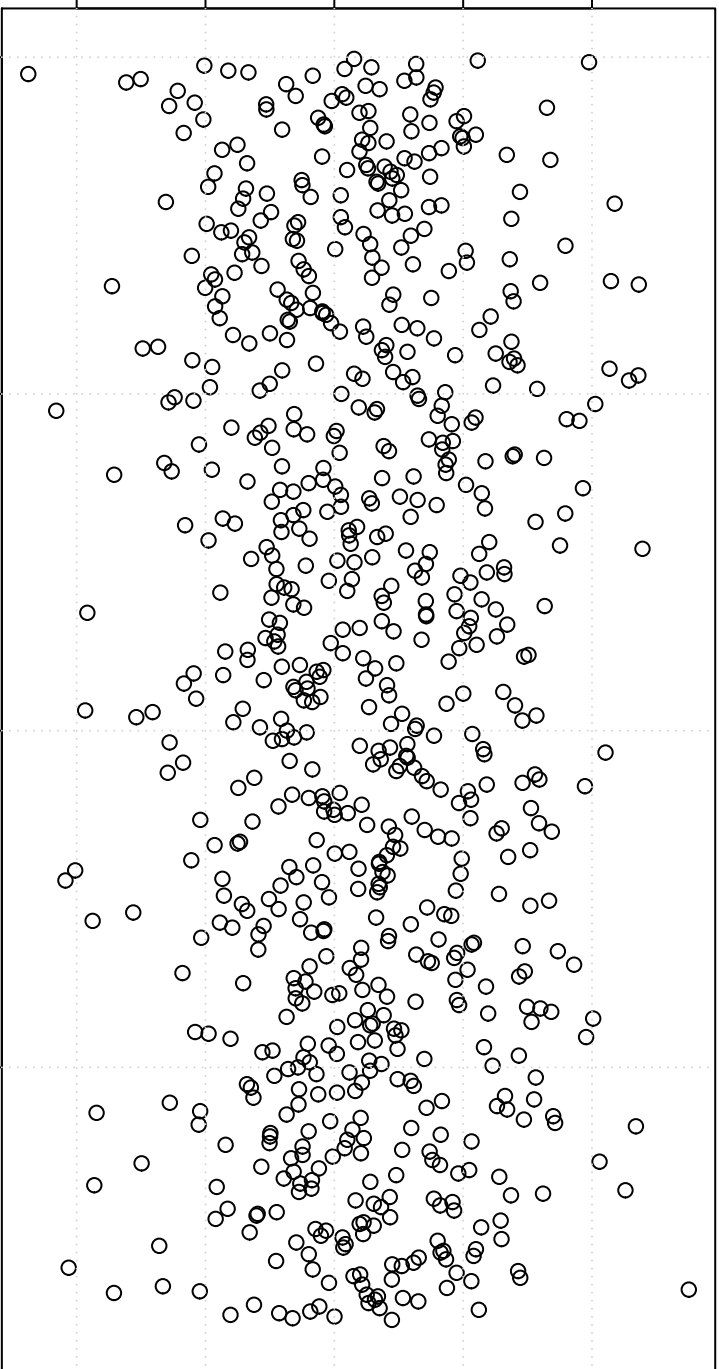

simulated values

23000 24000 25000 26000 27000

0

200

400

600

Index

Simulation of Mean