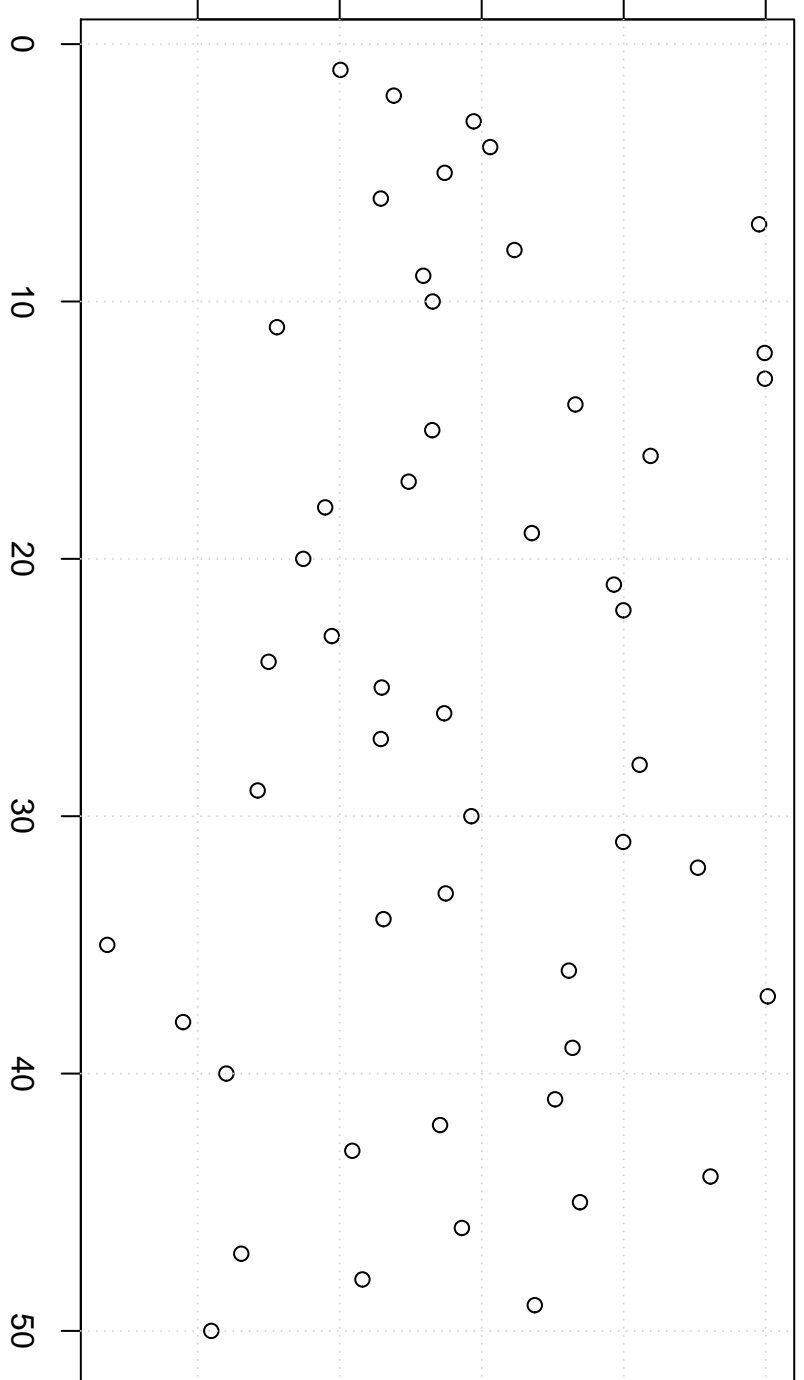

simulated values

16400 16600 16800 17000 17200

Index

**Simulation of Mean**