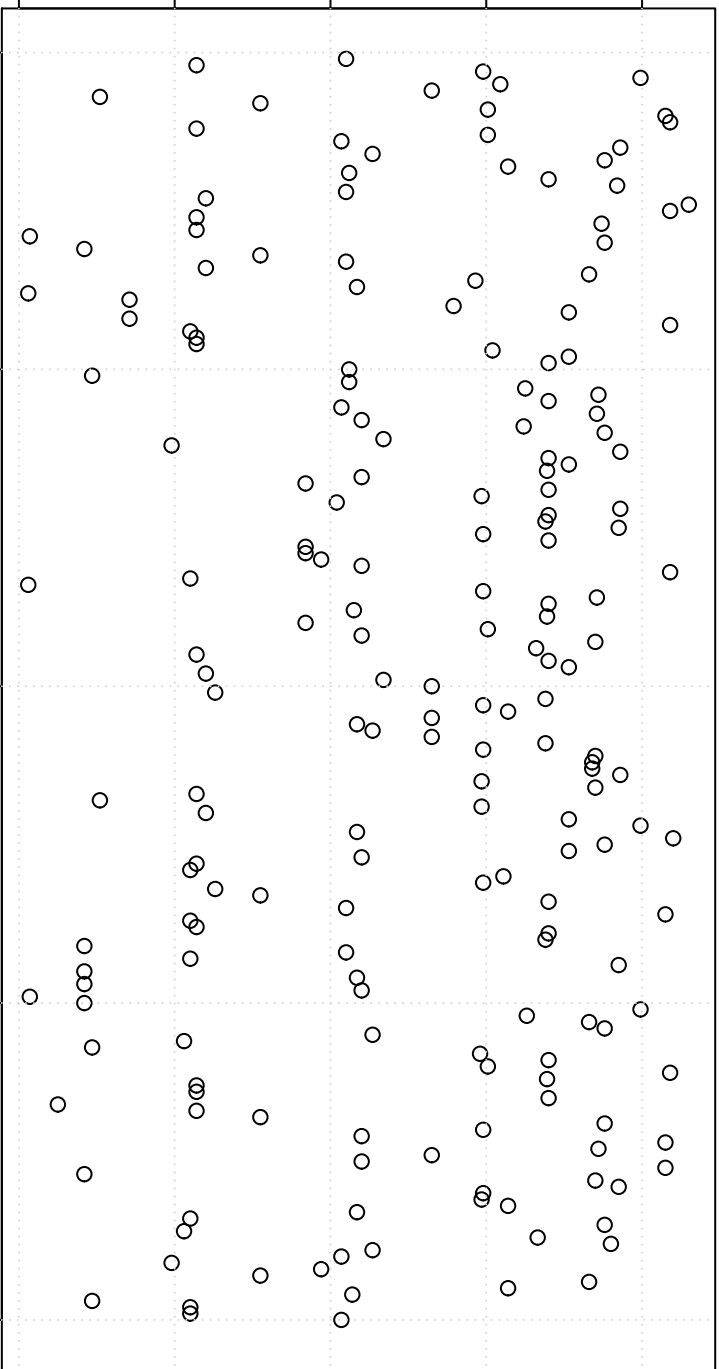

simulated values

35.0 35.5 36.0 36.5 37.0

0

50

100

150

200

Index

**Simulation of Median**